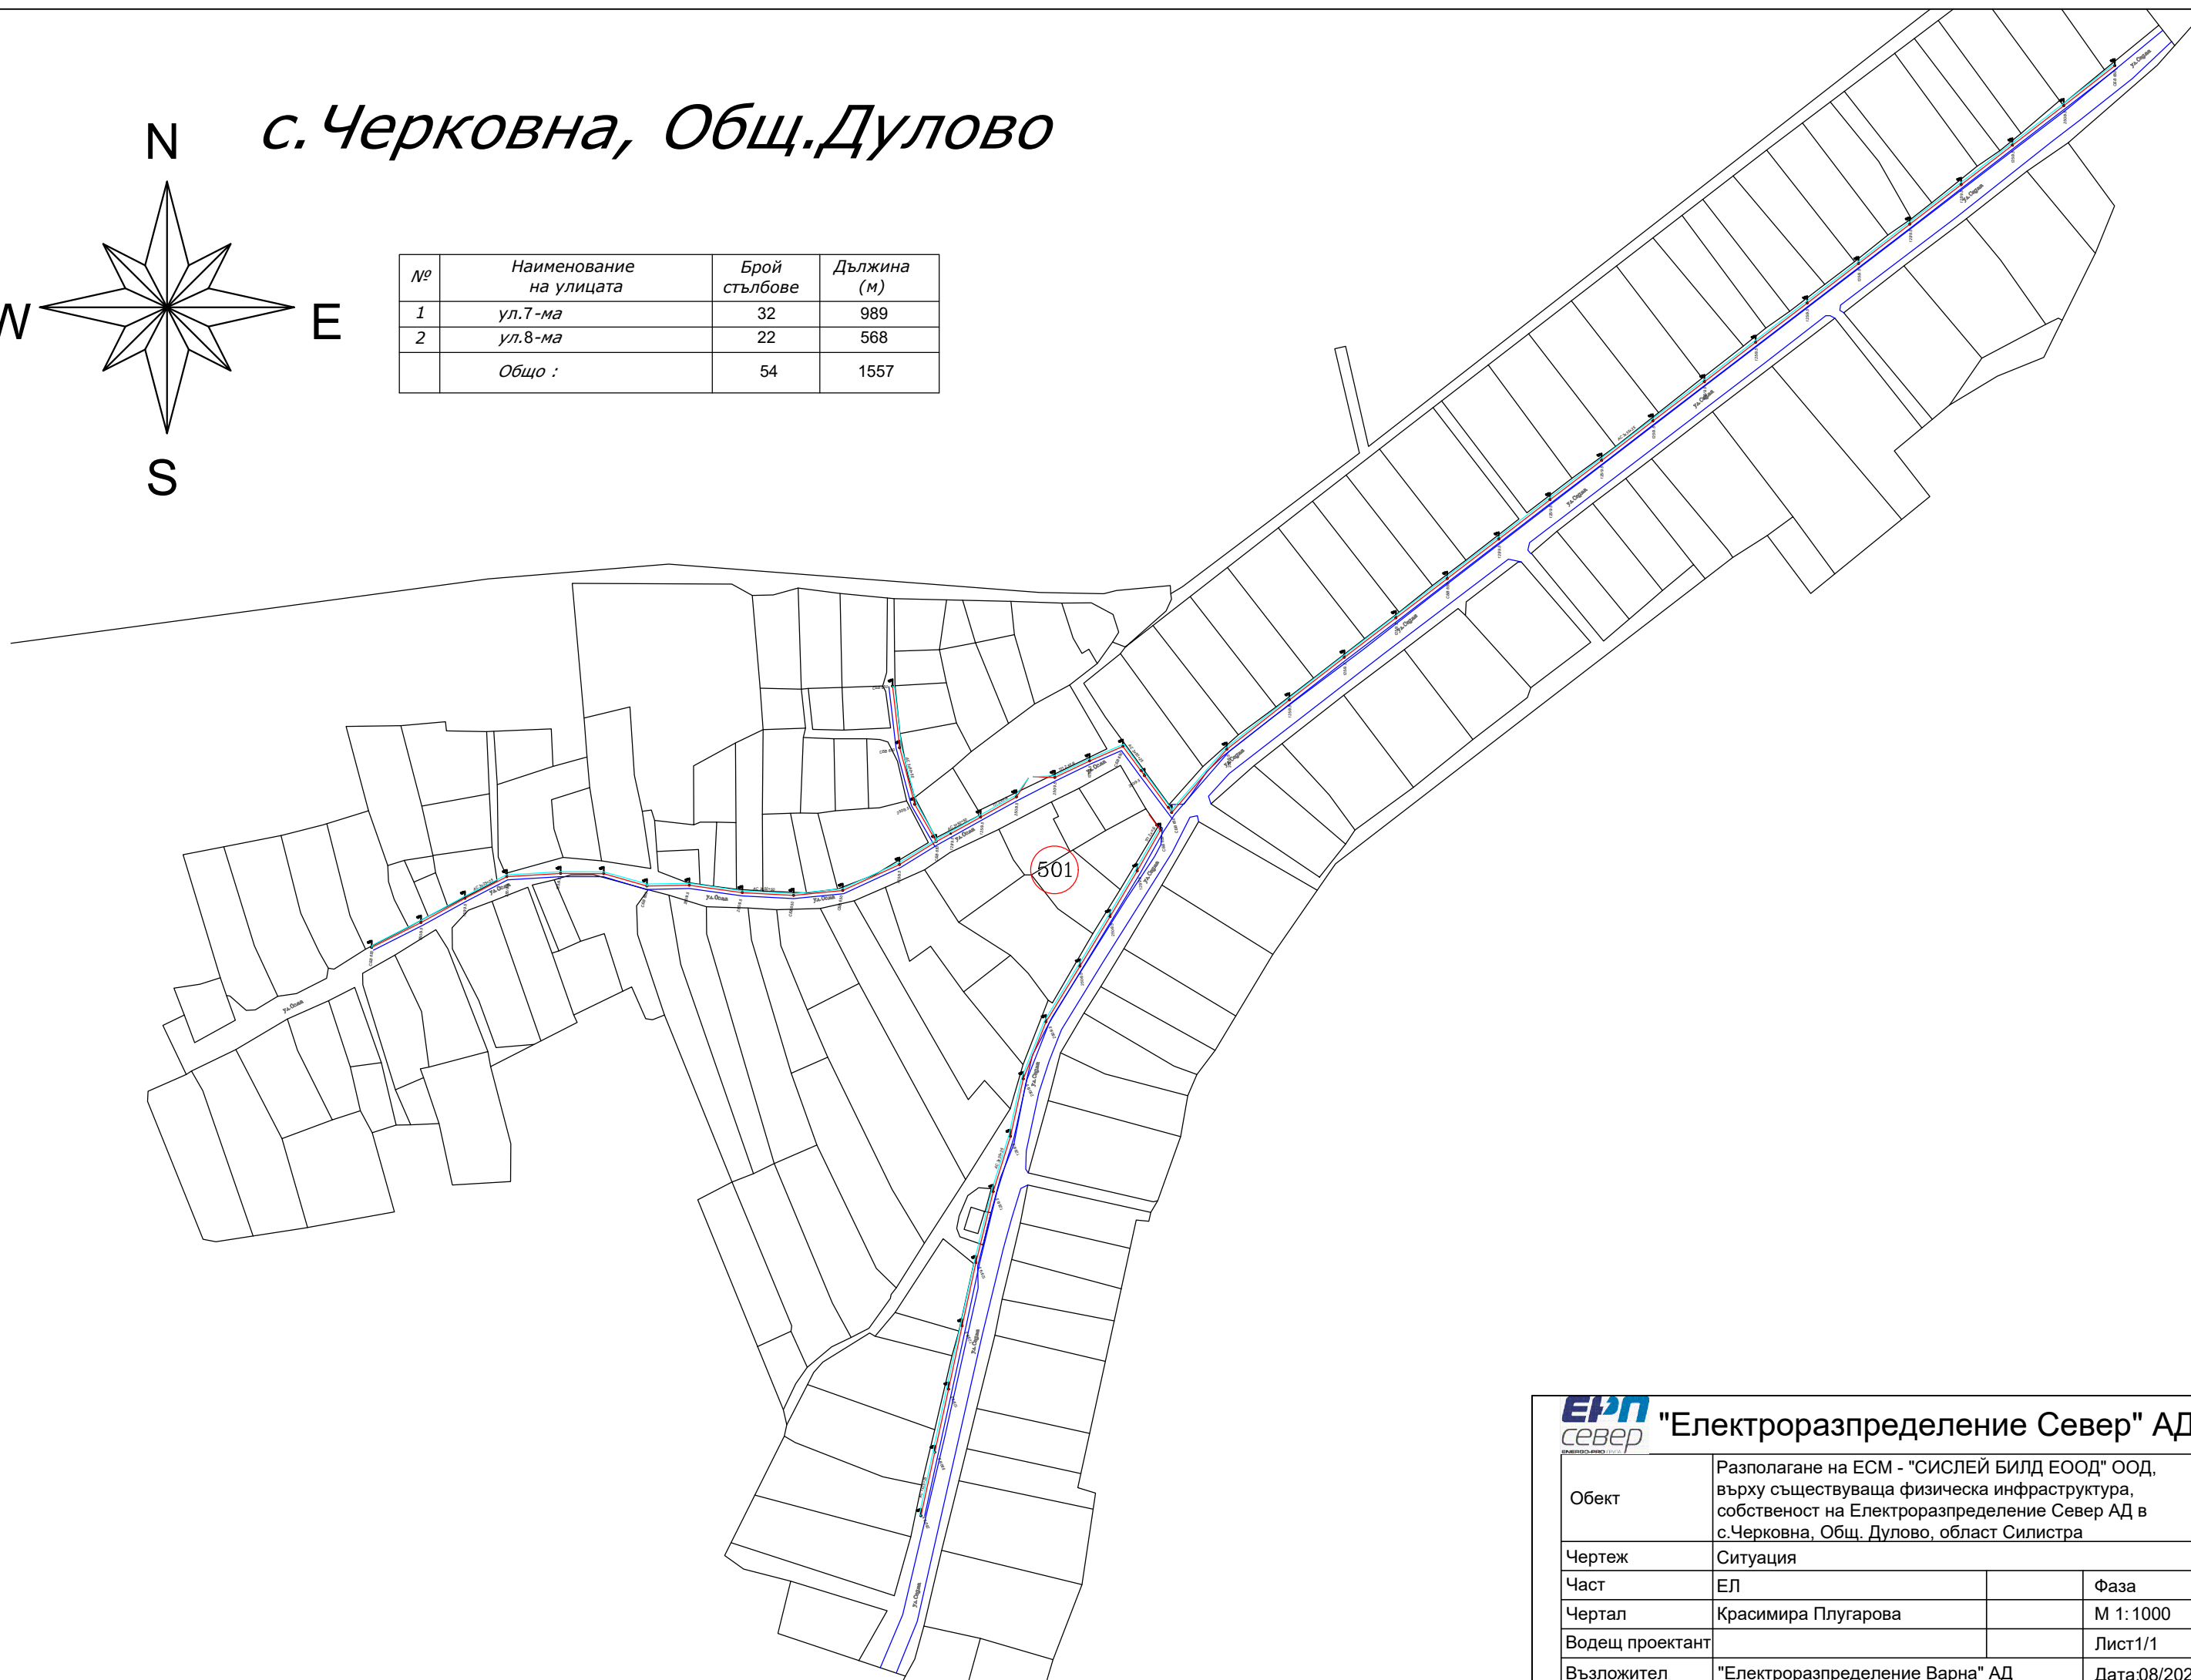

с.Черковна, Общ.Дулово

№	Наименование на улицата	Брой стълбове	Дължина (м)
1	ул.7-ма	32	989
2	ул.8-ма	22	568
Общо :		54	1557

"Електроразпределение Север" АД			
Обект	Разполагане на ЕСМ - "СИСЛЕЙ БИЛД ЕООД" ООД, върху съществуваща физическа инфраструктура, собственост на Електроразпределение Север АД в с.Черковна, Общ. Дулово, област Силистра		
Чертеж	Ситуация		
Част	ЕЛ		Фаза
Чертап	Красимира Плугарова		М 1:1000
Водещ проектант			Лист1/1
Възложител	"Електроразпределение Варна" АД		Дата:08/2020