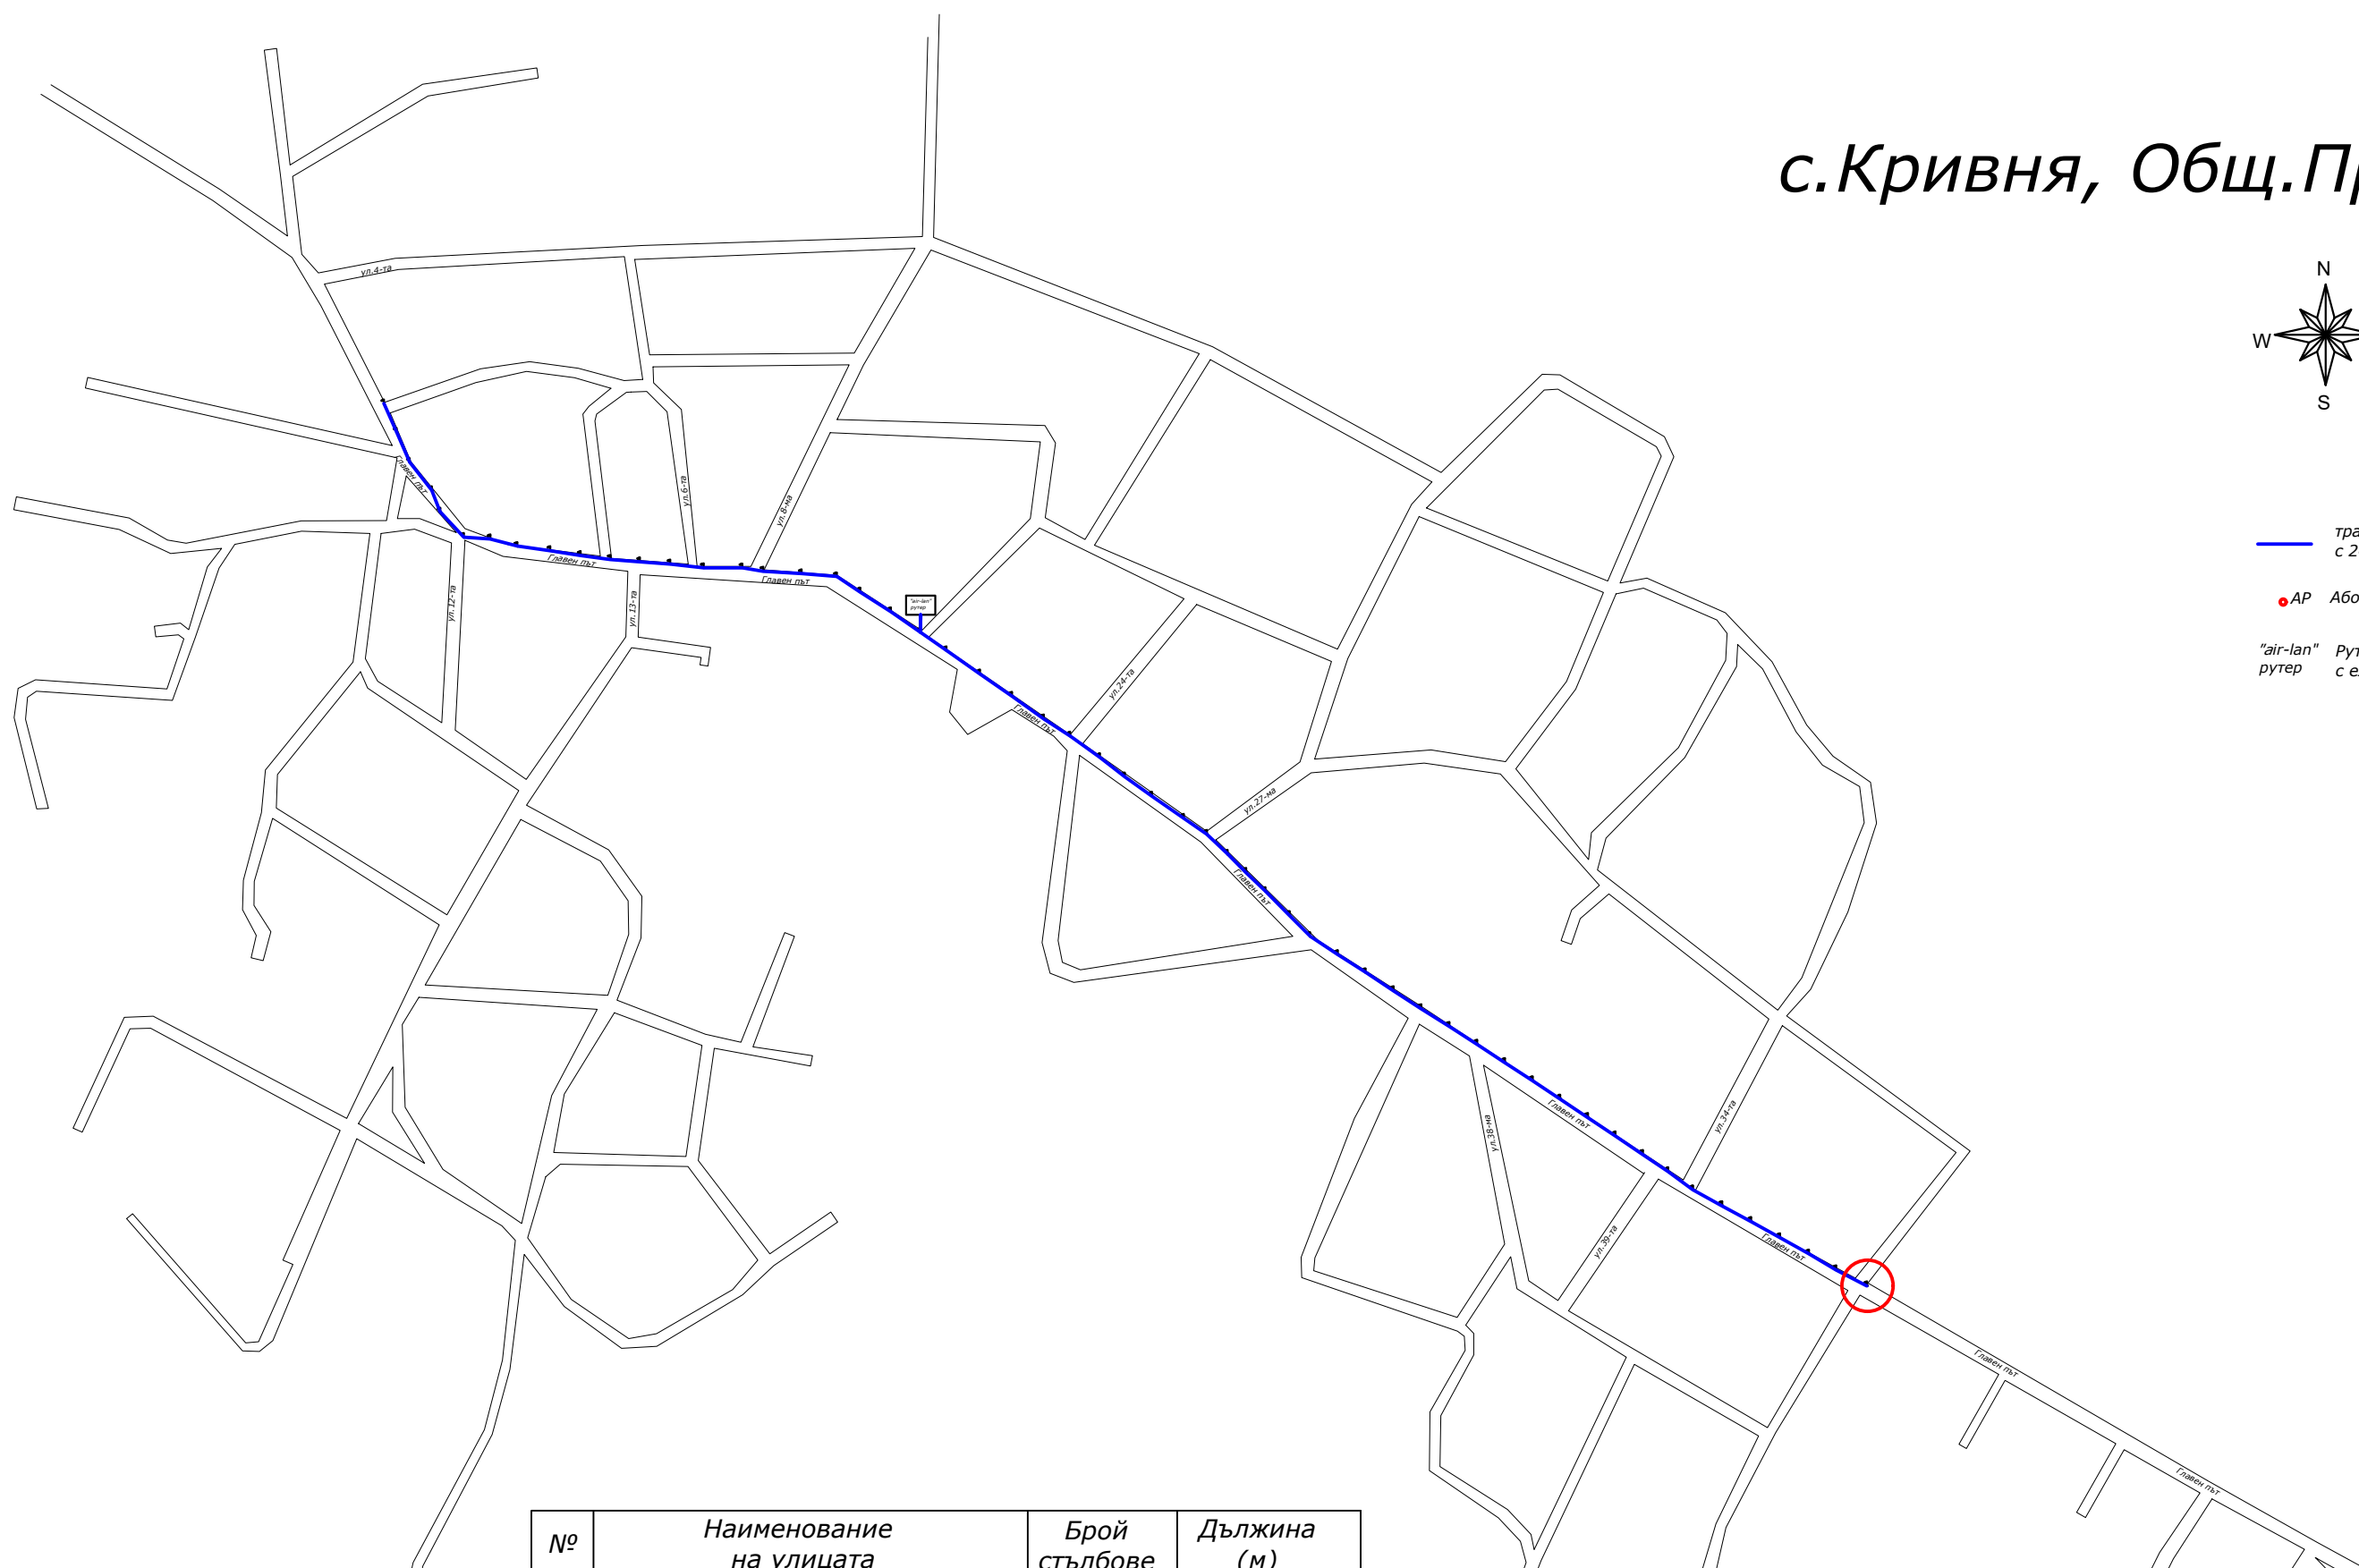

с.Кривня, Общ.Провадия

— трасе на оптичен кабел с 24 влакна

● AP Абонатен разклонител - AP

"air-lan" Рутер за ефирно захранване на ЕСМ
 рутер с електронен сигнал

№	Наименование на улицата	Брой стълбове	Дължина (м)
1	Главен път	55	1540
	Общо :	55	1540

ЕРП север "Електроразпределение Север" АД

Обект	Електронна съобщителна мрежа разположена на същ. физическа инфраструктура-стълбовна (въздушна) разпределителна ел. мрежа на територията на с. Кривня, общ. Провадия		
Чертеж	Ситуация		
Част	ЕЛ		Фаза
Чертал	Борис Арсов		М 1:1000
Водещ проектант			Лист1/1
Възложител	"Електроразпределение Варна" АД		Дата:11/2020