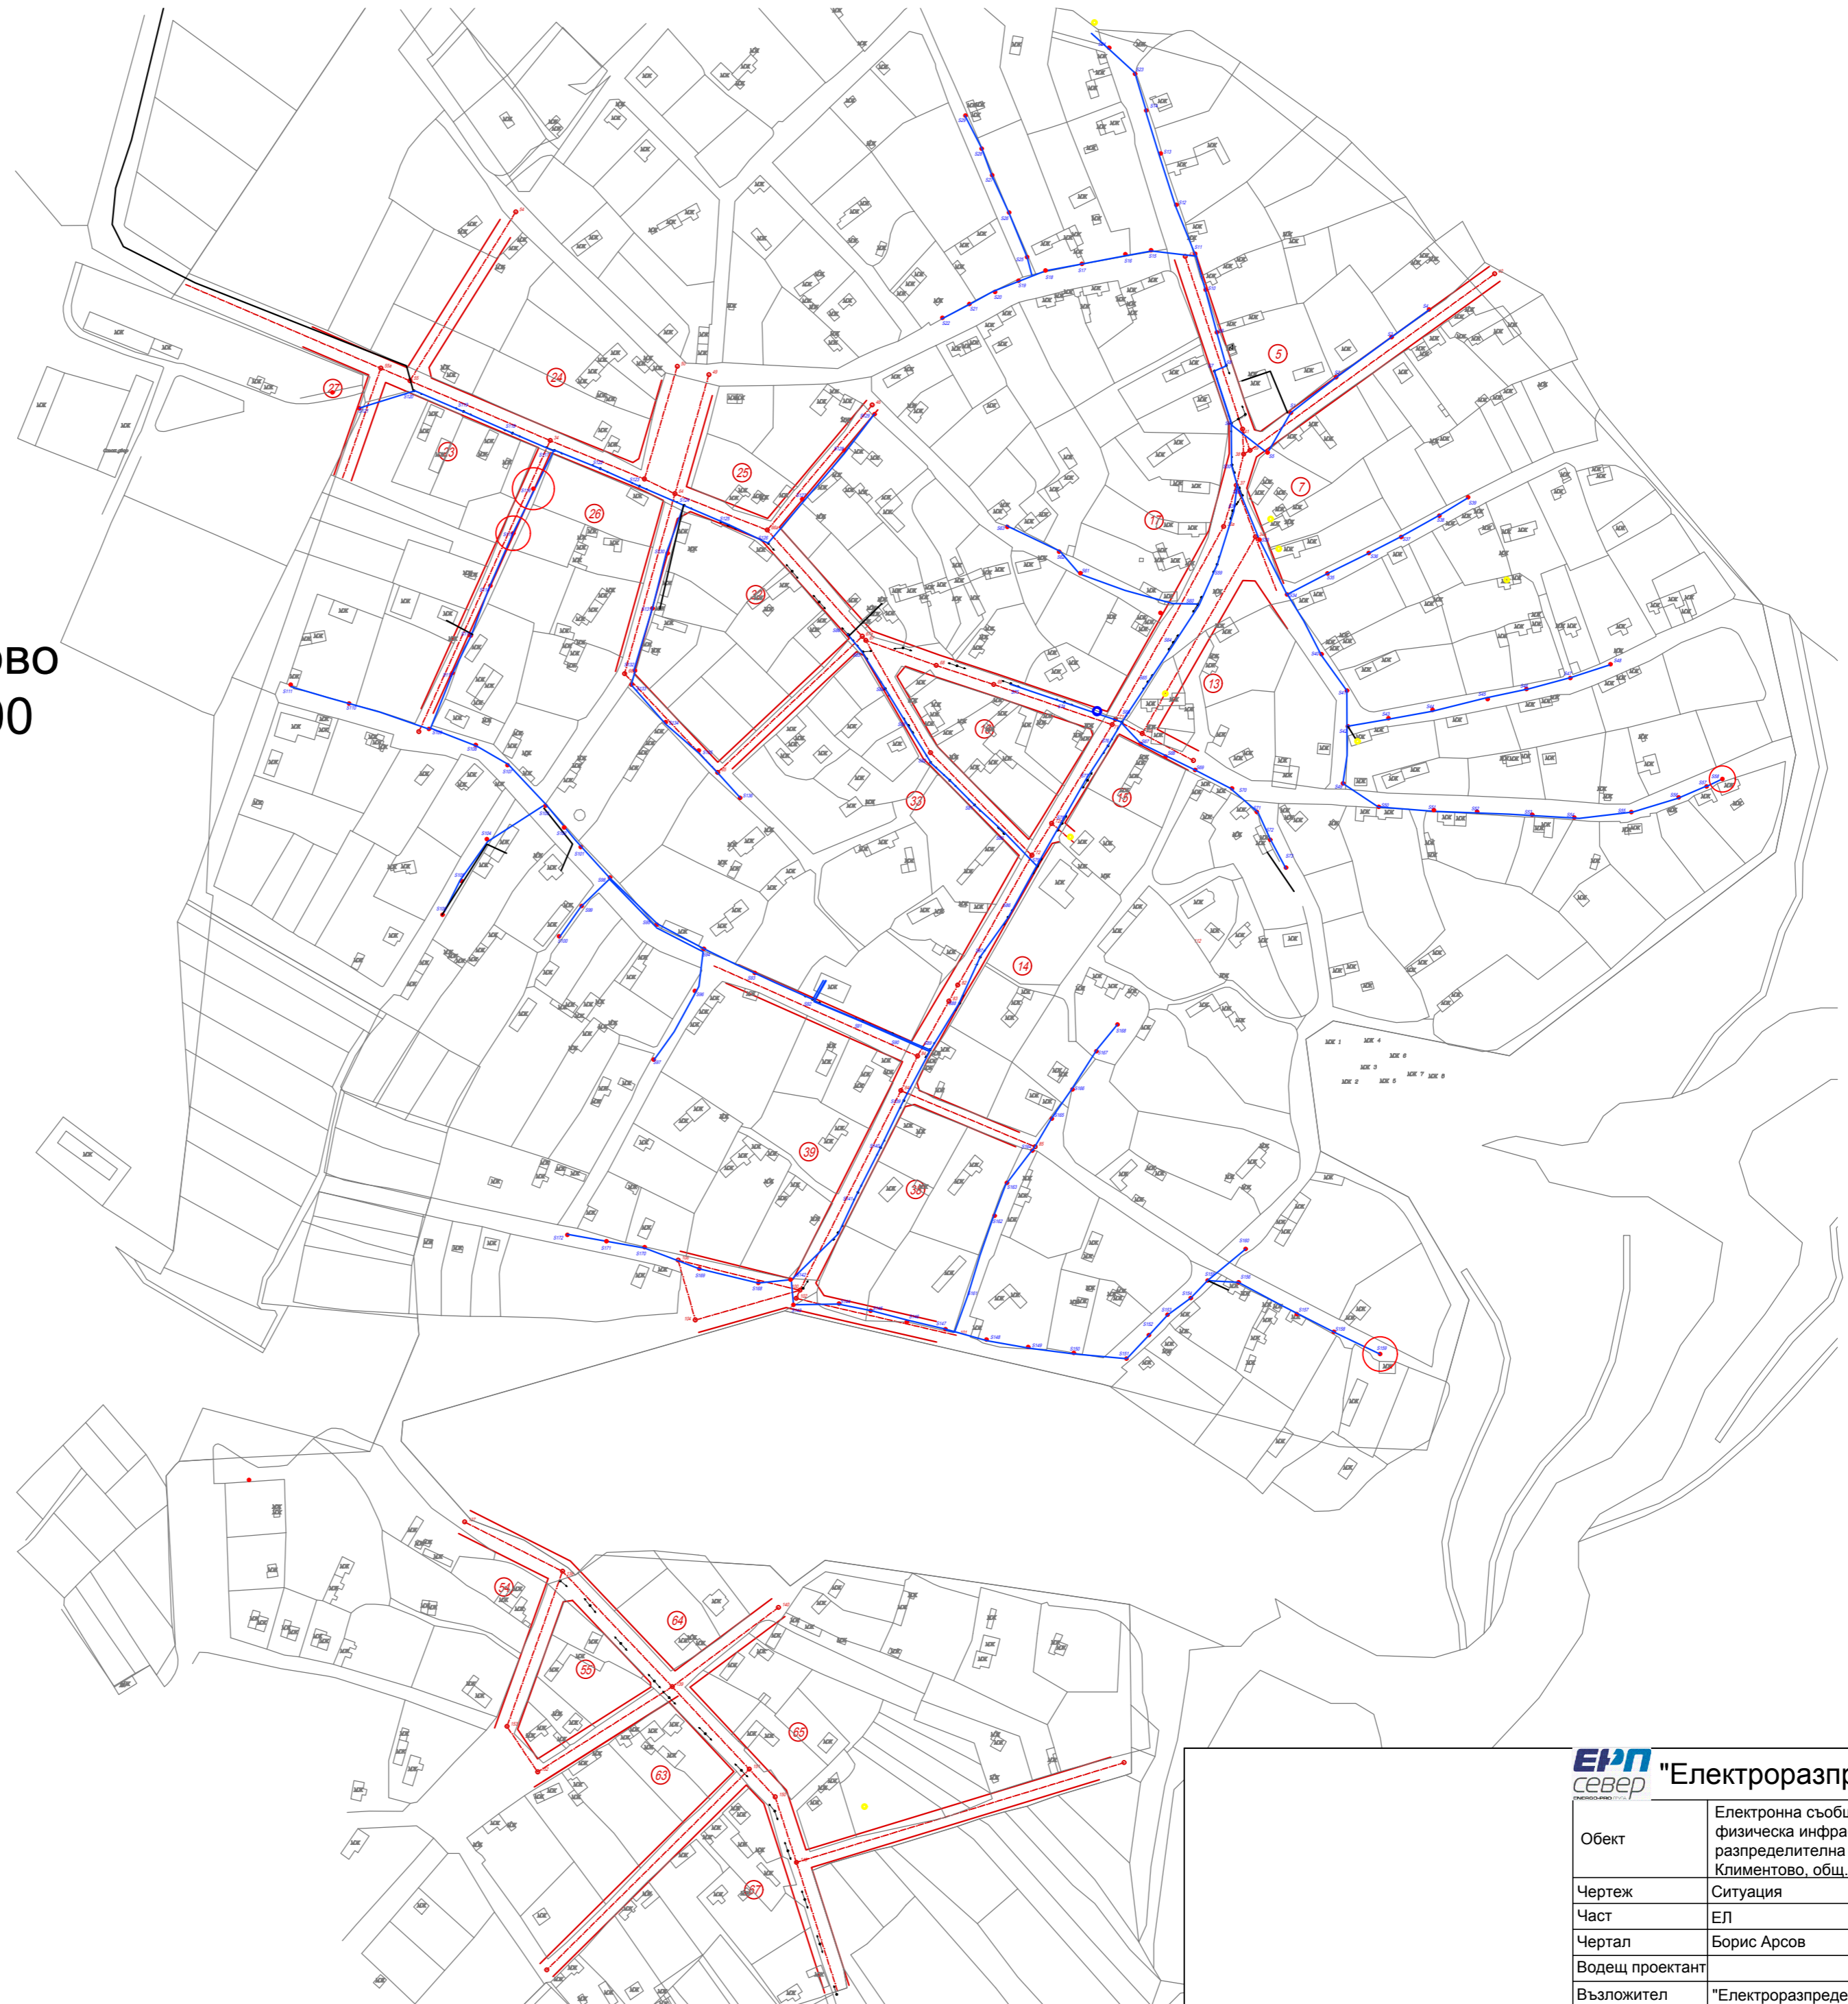

с. Климентово, общ.Аксаково
 М 1:1000

"Електроразпределение Север" АД		
Обект	Електронна съобщителна мрежа разположена на същ. физическа инфраструктура-стълбовна (въздушна) разпределителна ел. мрежа на територията на с. Климентово, общ. Аксаково	
Чертеж	Ситуация	
Част	ЕЛ	Фаза
Чертап	Борис Арсов	М 1:1000
Водещ проектант		Лист1/1
Възложител	"Електроразпределение Север" АД	Дата:10/2020