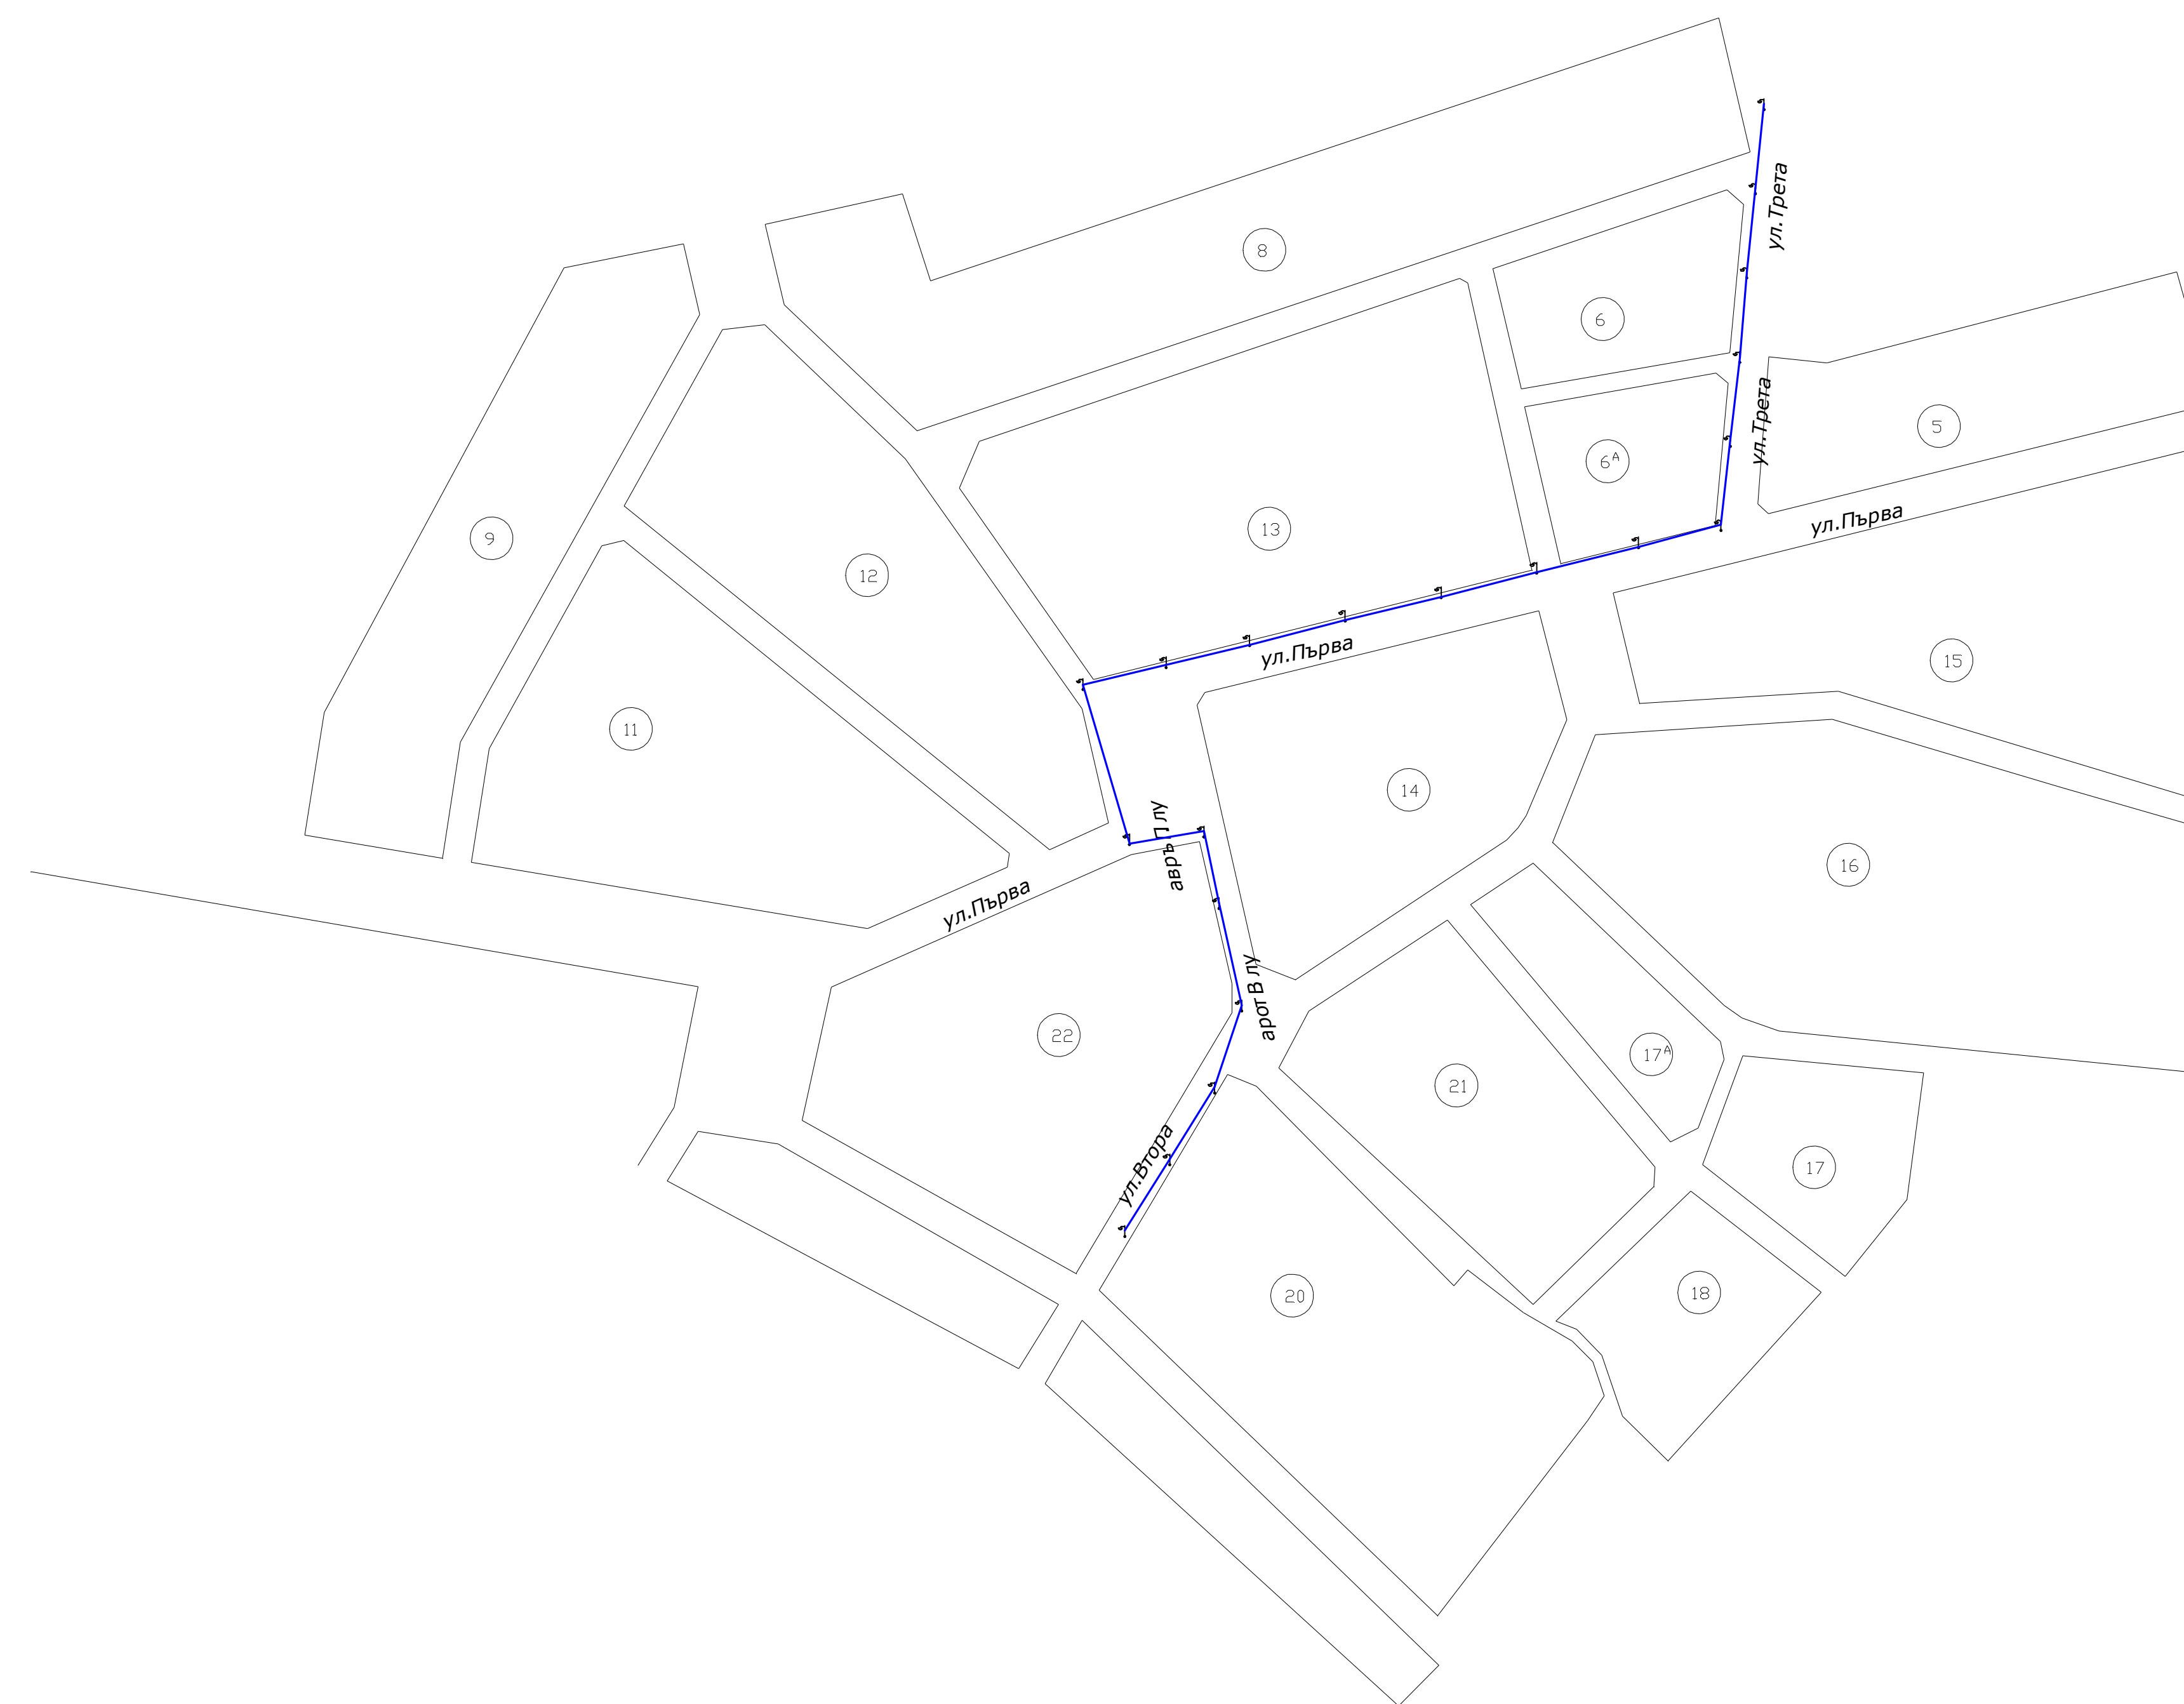

с. Камен дял, Общ. Дългопол

№	Наименование на улицата	Брой стълбове	Дължина (м)
1	ул. Втора	6	154
2	ул. Трета	6	150
3	ул. Първа	8	319
Общо :		20	623

"Електроразпределение Север" АД