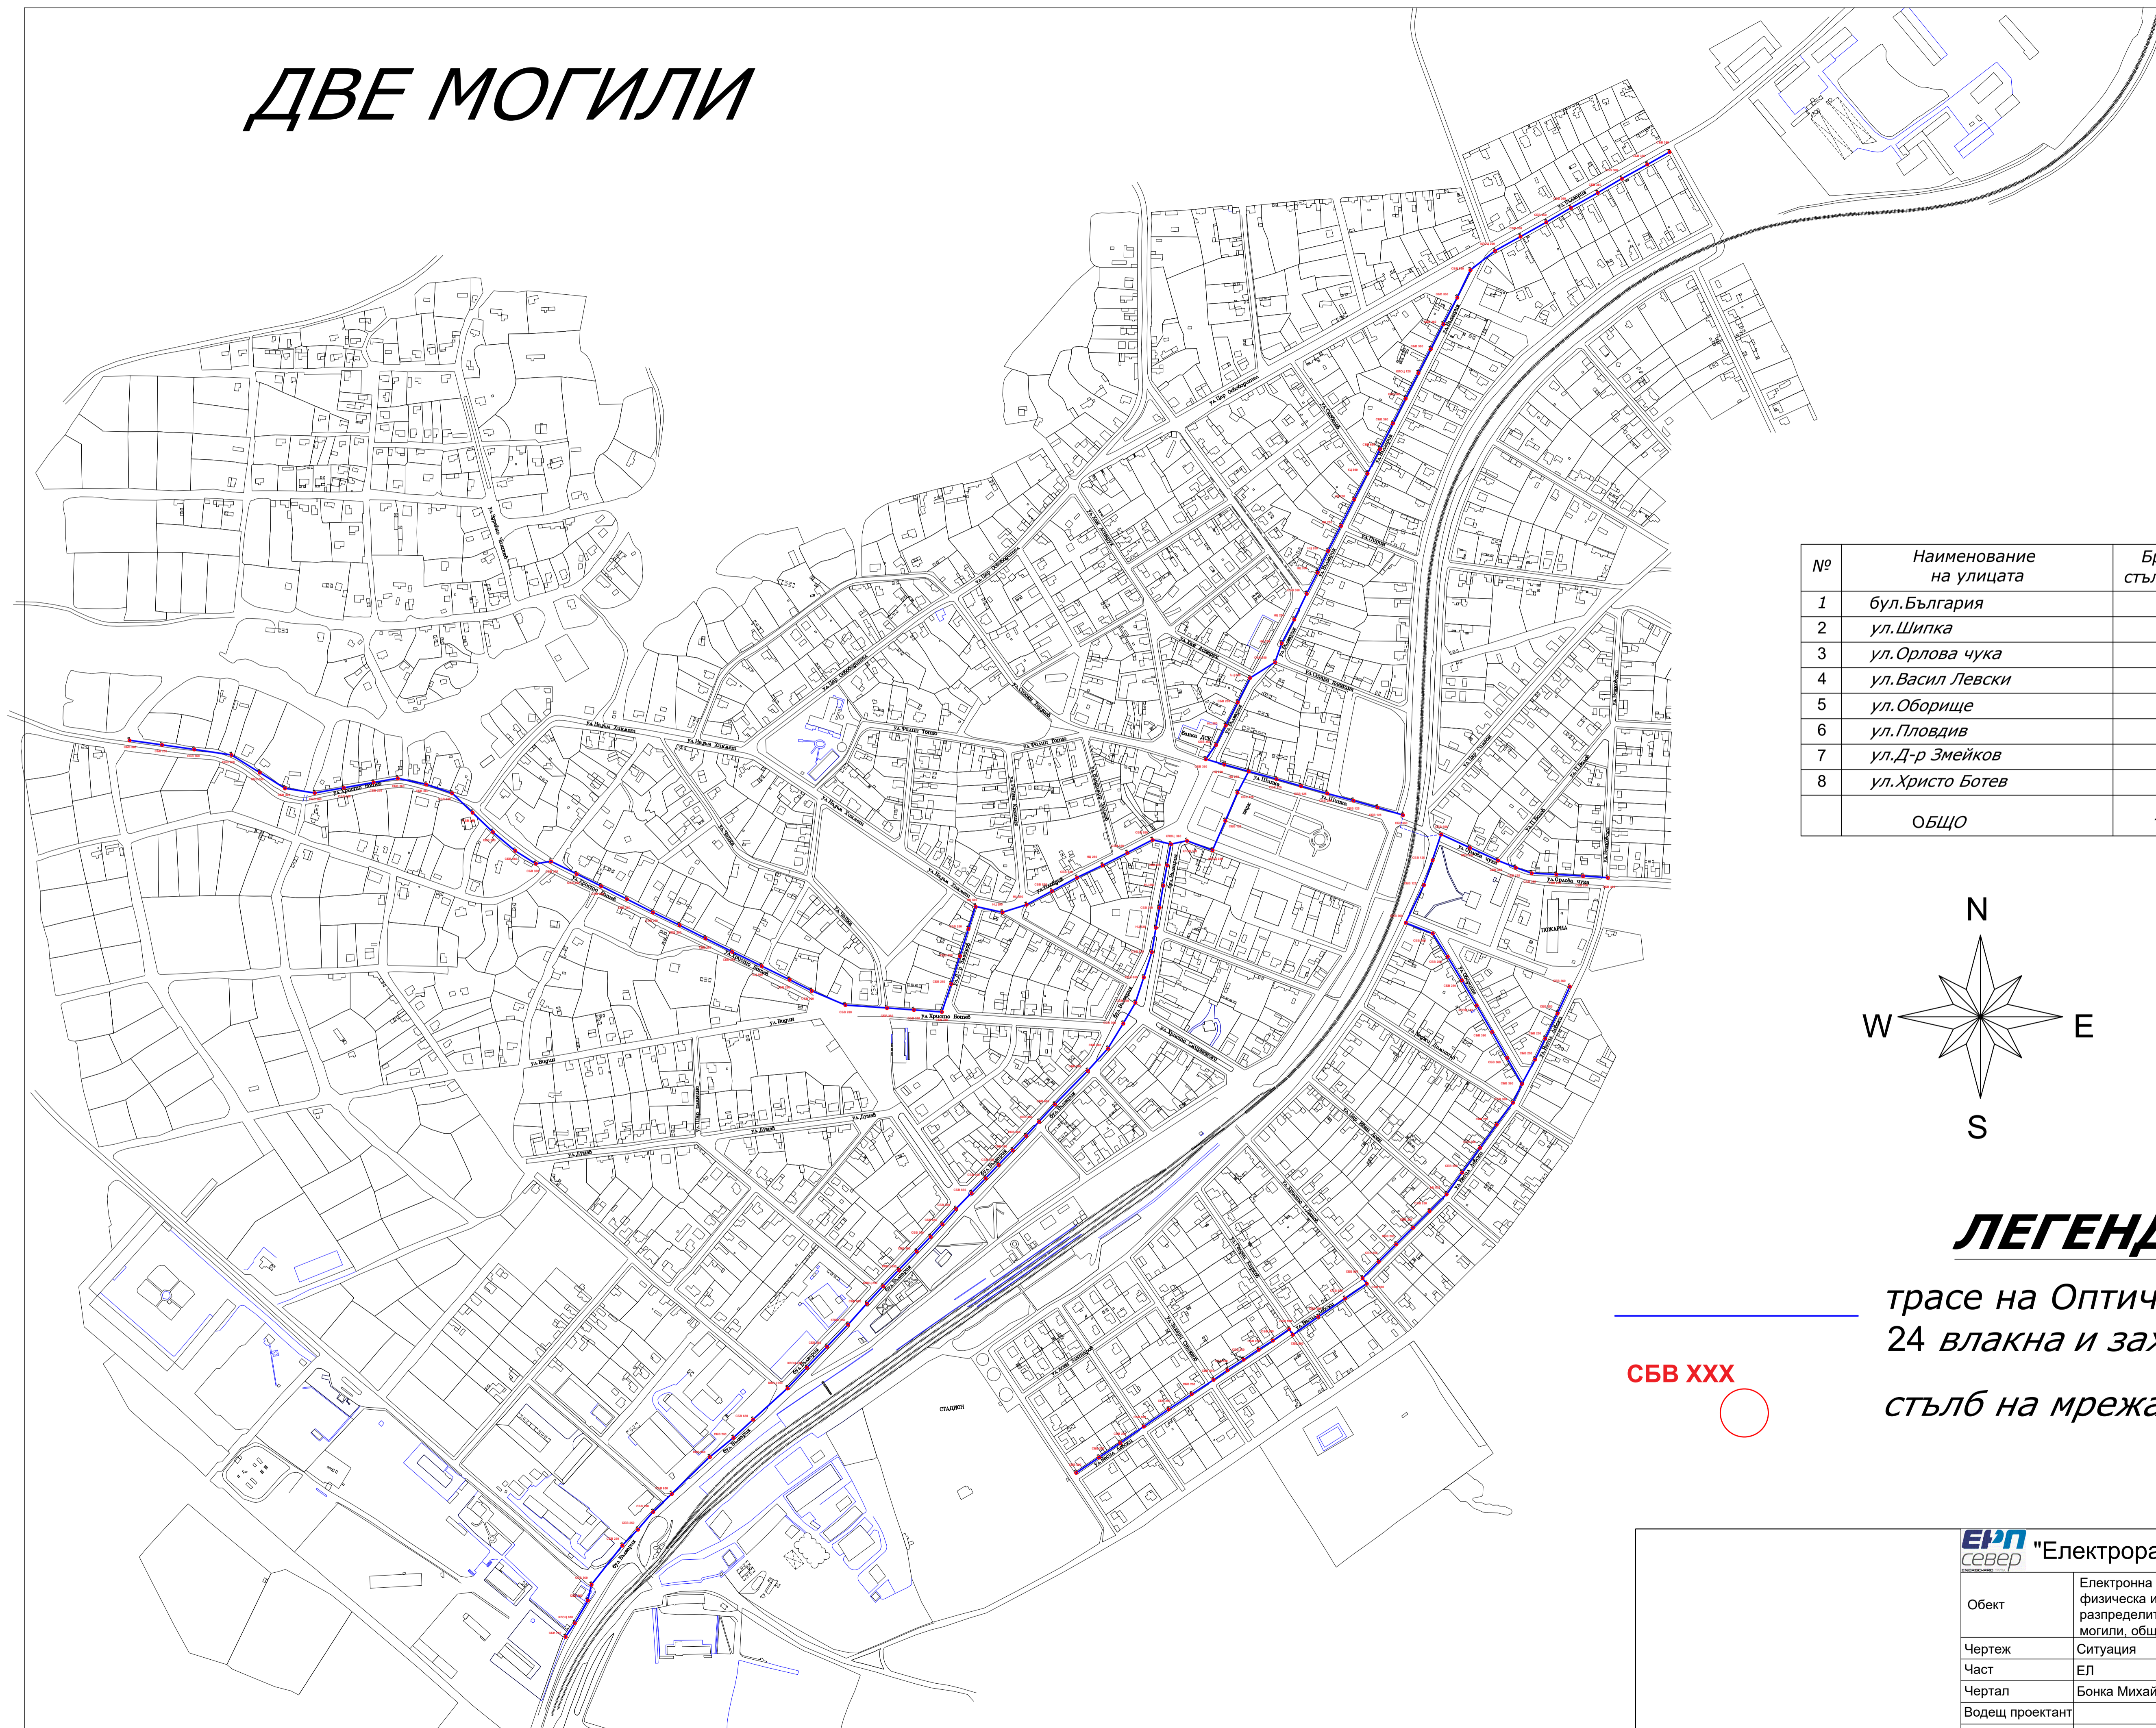

ДВЕ МОГИЛИ

№	Наименование на улицата	Брой стълбове	Дължина (М)
1	бул.България	74	2250
2	ул.Шипка	8	214
3	ул.Орлова чука	8	201
4	ул.Васил Левски	31	828
5	ул.Оборище	9	343
6	ул.Пловдив	7	245
7	ул.Д-р Змейков	5	127
8	ул.Христо Ботев	30	1016
ОБЩО		172	5224

ЛЕГЕНДА

 трасе на Оптичен кабел,
 24 влакна и захранване
 стълб на мрежа НН

СБВ XXX

ЕРП север "Електроразпределение Север" АД

Обект	Електронна съобщителна мрежа разположена на същ. физическа инфраструктура-стълбовна (въздушна) разпределителна ел. мрежа на територията на гр.Две могили, общ.Две могили		
Чертеж	Ситуация		
Част	ЕЛ		Фаза
Чертал	Бонка Михайлова		
Водец проектант			Лист1/1
Възложител	"Електроразпределение Север" АД		Дата:01/2024