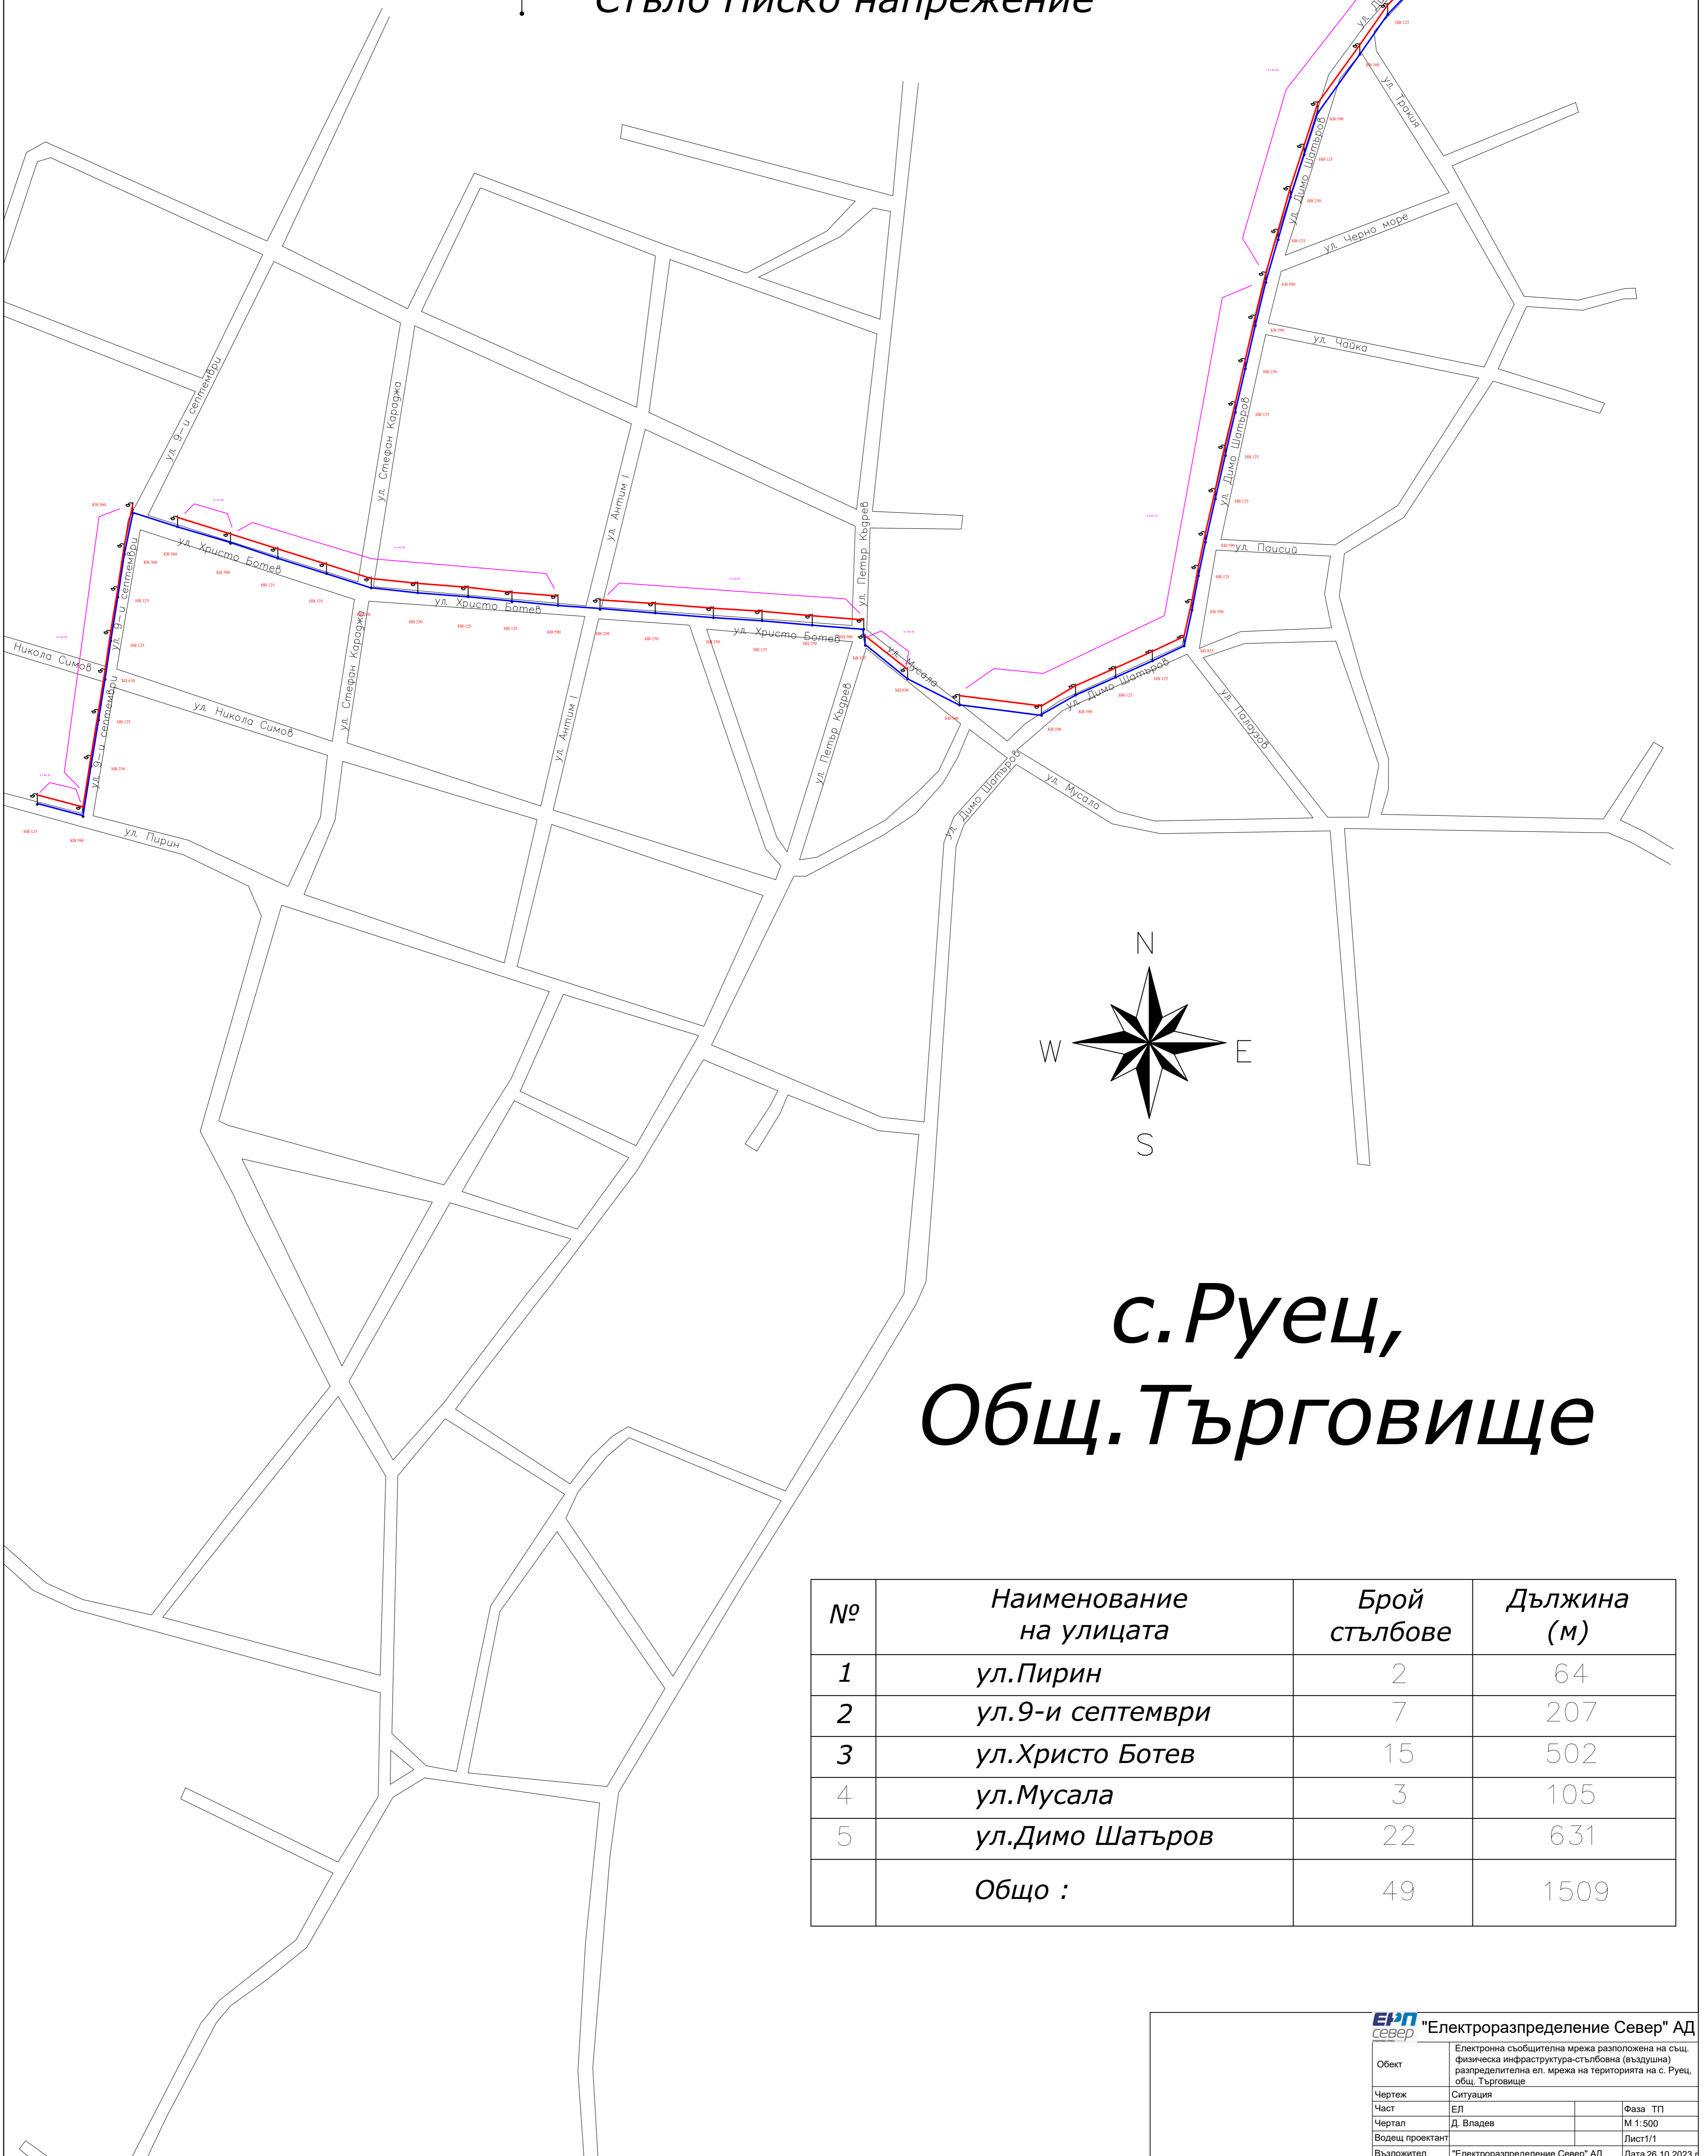

 *тресе на Оптичен кабел,*
 24 влакна и захранване
 *Стълб Ниско напрежение*

с.Руец, Общ.Търговище

№	Наименование на улицата	Брой стълбове	Дължина (м)
1	ул.Пирин	2	64
2	ул.9-и септември	7	207
3	ул.Христо Ботев	15	502
4	ул.Мусала	3	105
5	ул.Димо Шатъров	22	631
Общо :		49	1509