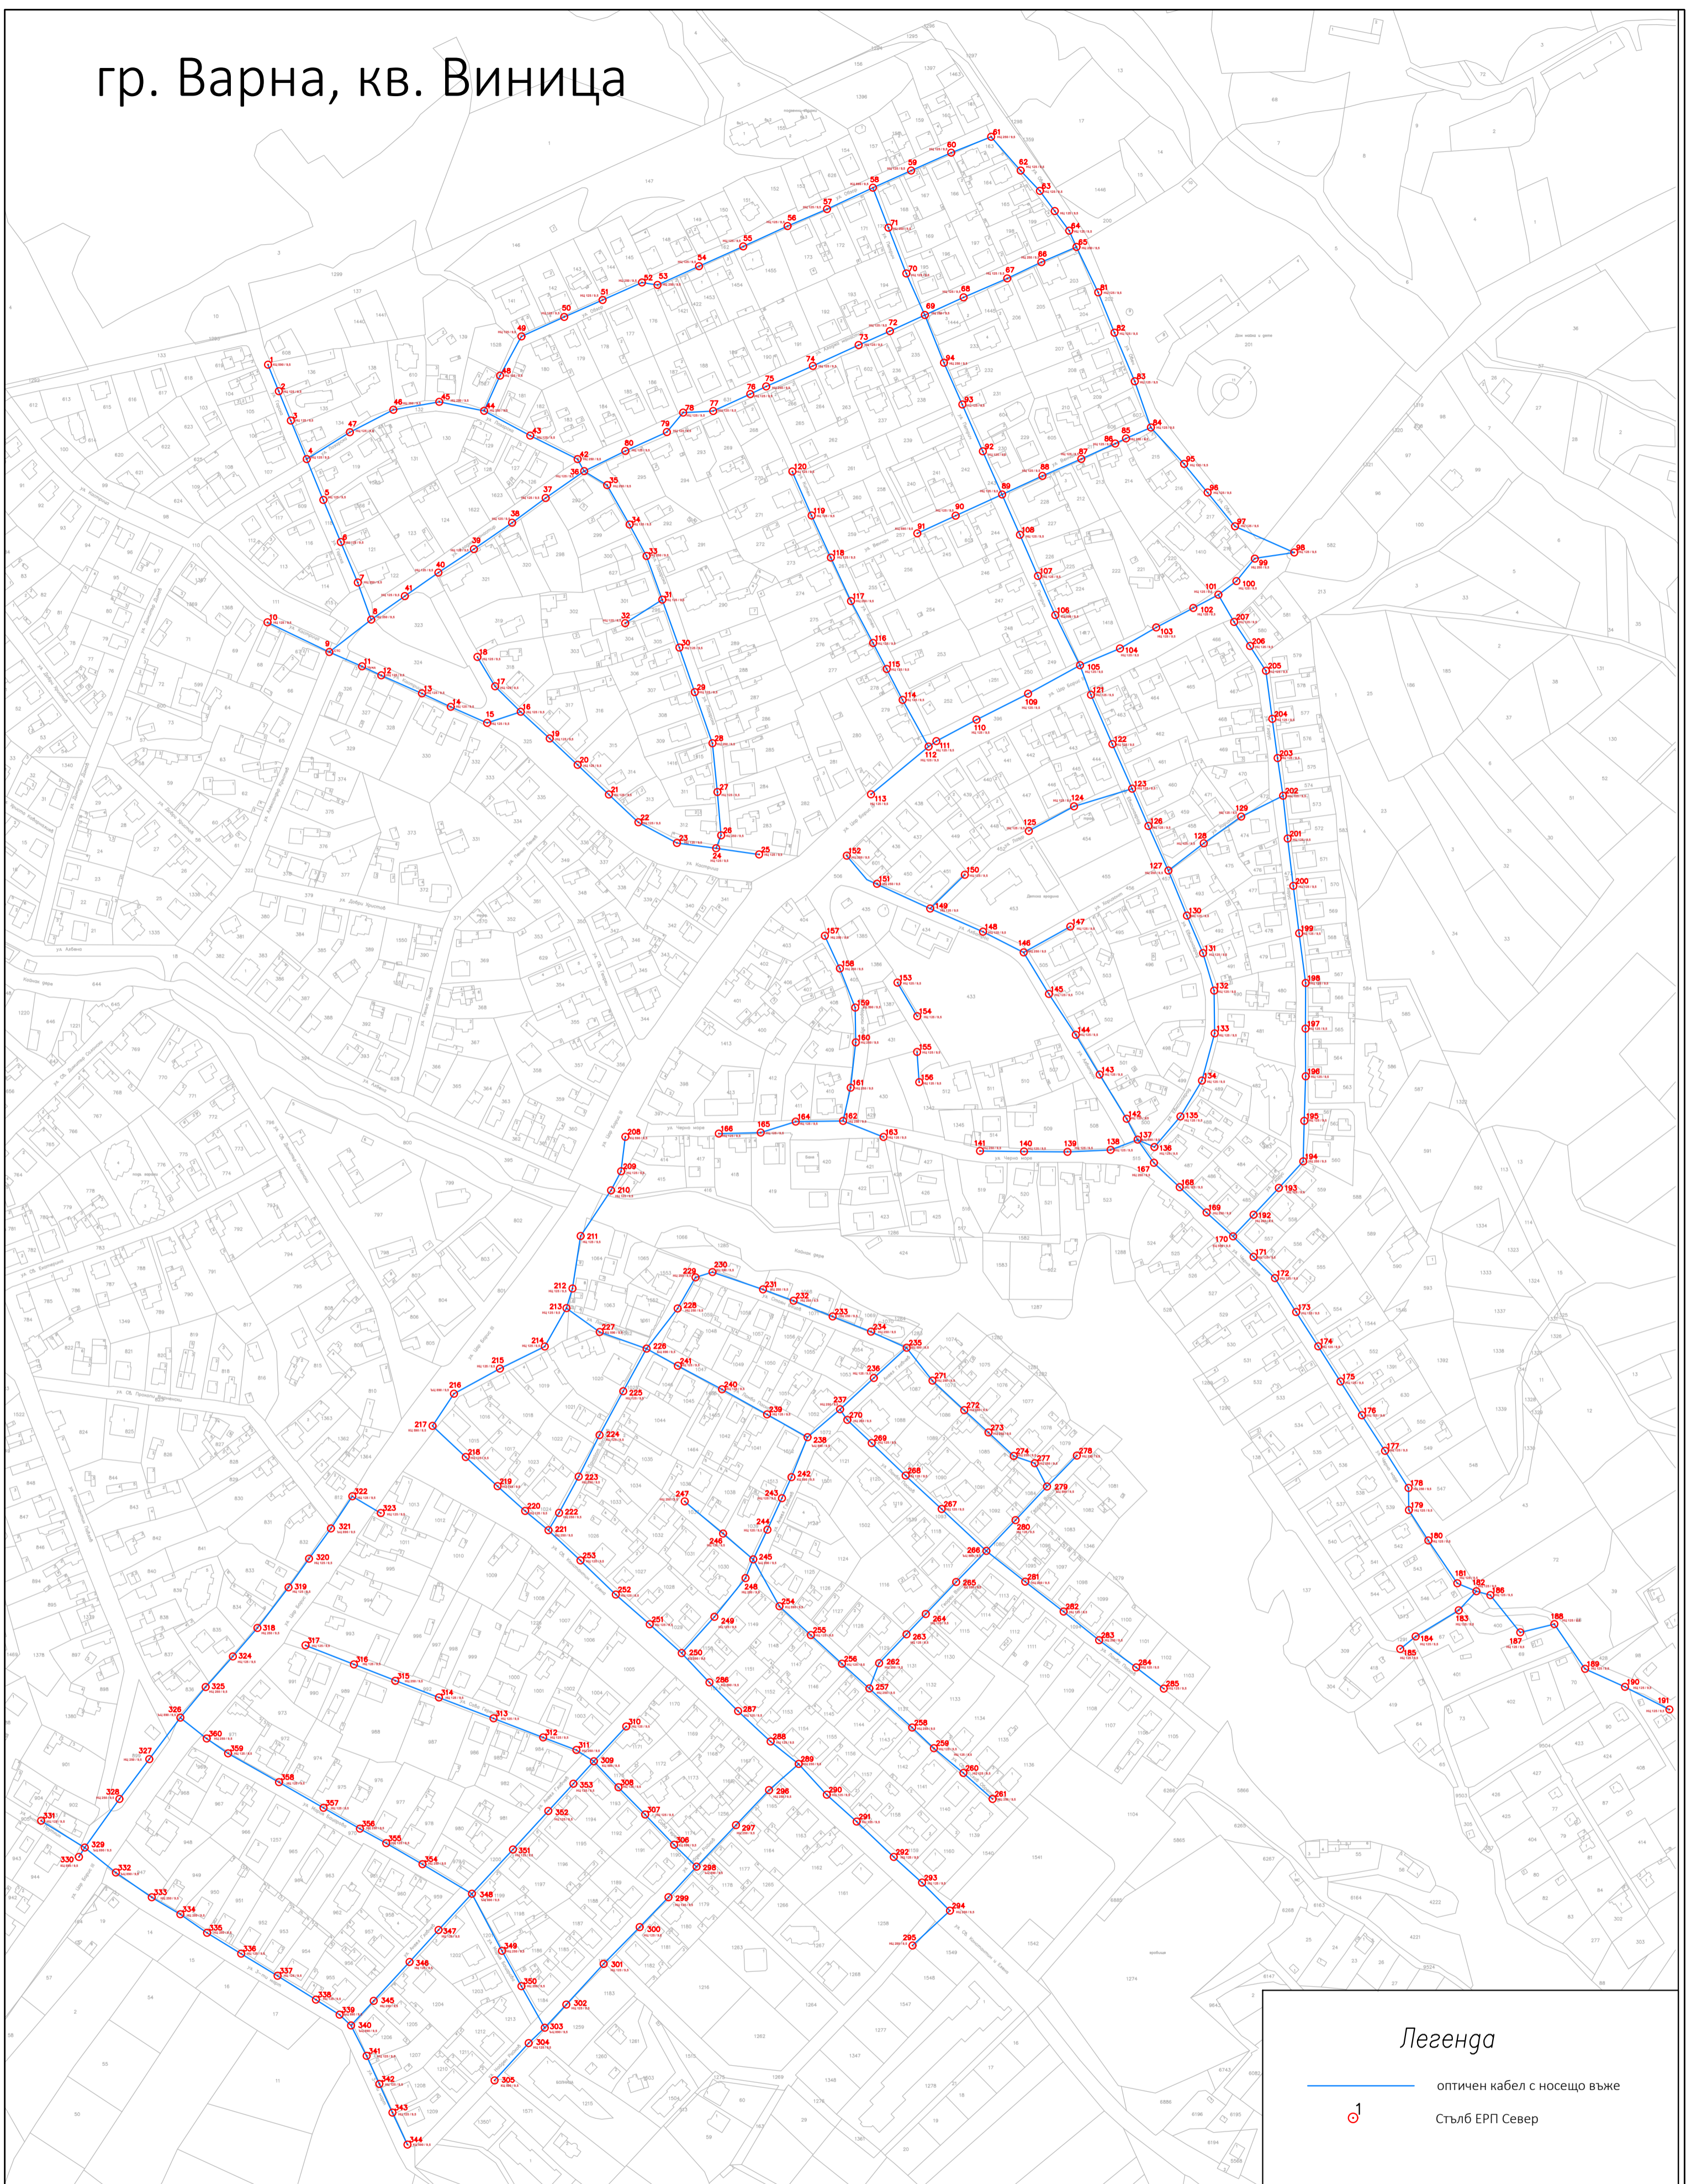

гр. Варна, кв. Винаца

Легенда

- оптичен кабел с носещо въже
- 1 Стълб ЕРП Север

ЕРП север "Електроразпределение Север" АД

Обект	Електронна съобщителна мрежа разположена на същ. физическа инфраструктура-стълбовна (въздушна) разпределителна ел. мрежа на територията на гр. Варна, кв. Винаца		
Чертеж	Ситуация		
Част	ЕЛ		Фаза ТП
Чертал	Милен Георгиев		М 1:
Водещ проектант			Лист 1/1
Възложител	"Електроразпределение Север" АД		Дата 01.11.2023