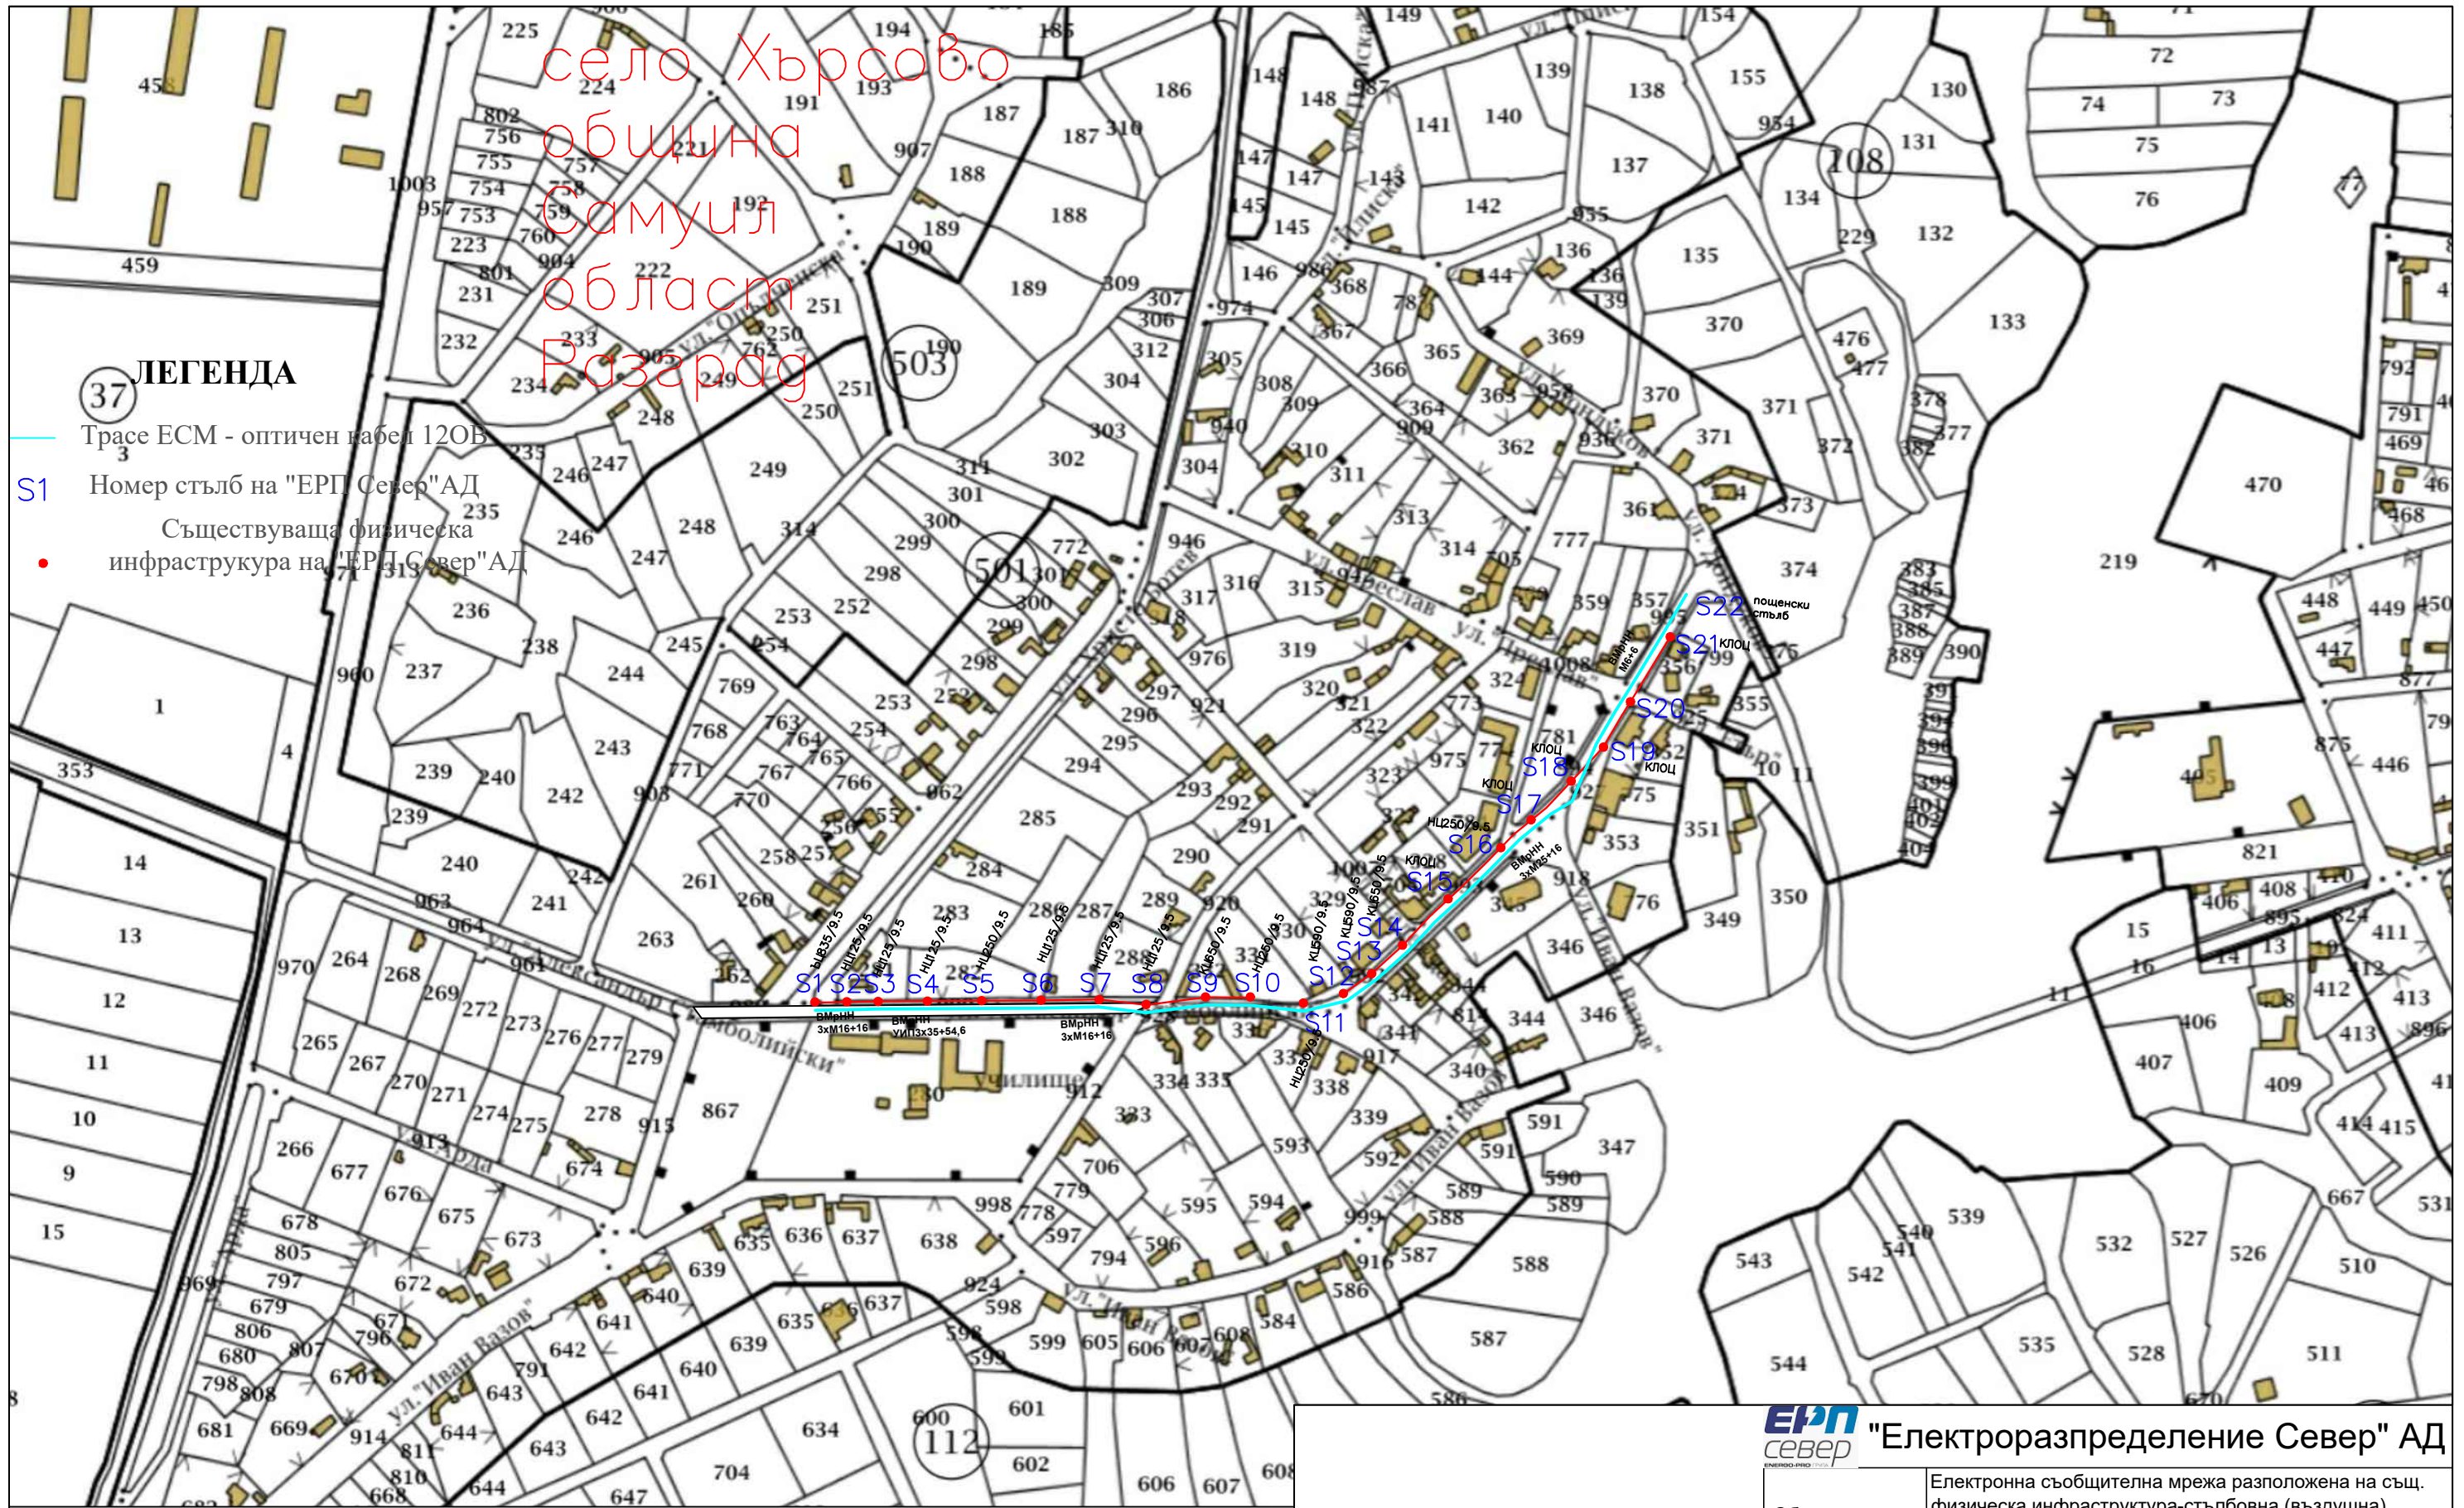

село Хърсово  
 община Самуил  
 област Разград

- ЛЕГЕНДА**
- 37 Трасе ЕСМ - оптичен кабел 120В
  - S1 Номер стълб на "ЕРП Север" АД
  - Съществуваща физическа инфраструктура на "ЕРП Север" АД

**ЕРП Север** "Електроразпределение Север" АД

Обект	Електронна съобщителна мрежа разположена на същ. физическа инфраструктура-стълбовна (въздушна) разпределителна ел. мрежа на територията на с. Хърсово, общ. Самуил		
Чертеж	Ситуация		
Част	ЕЛ		Фаза ТП
Чертал	Н. Дачева		М 1:
Водещ проектант			Лист1/1
Възложител	"Електроразпределение Север" АД		Дата 18.10.2023