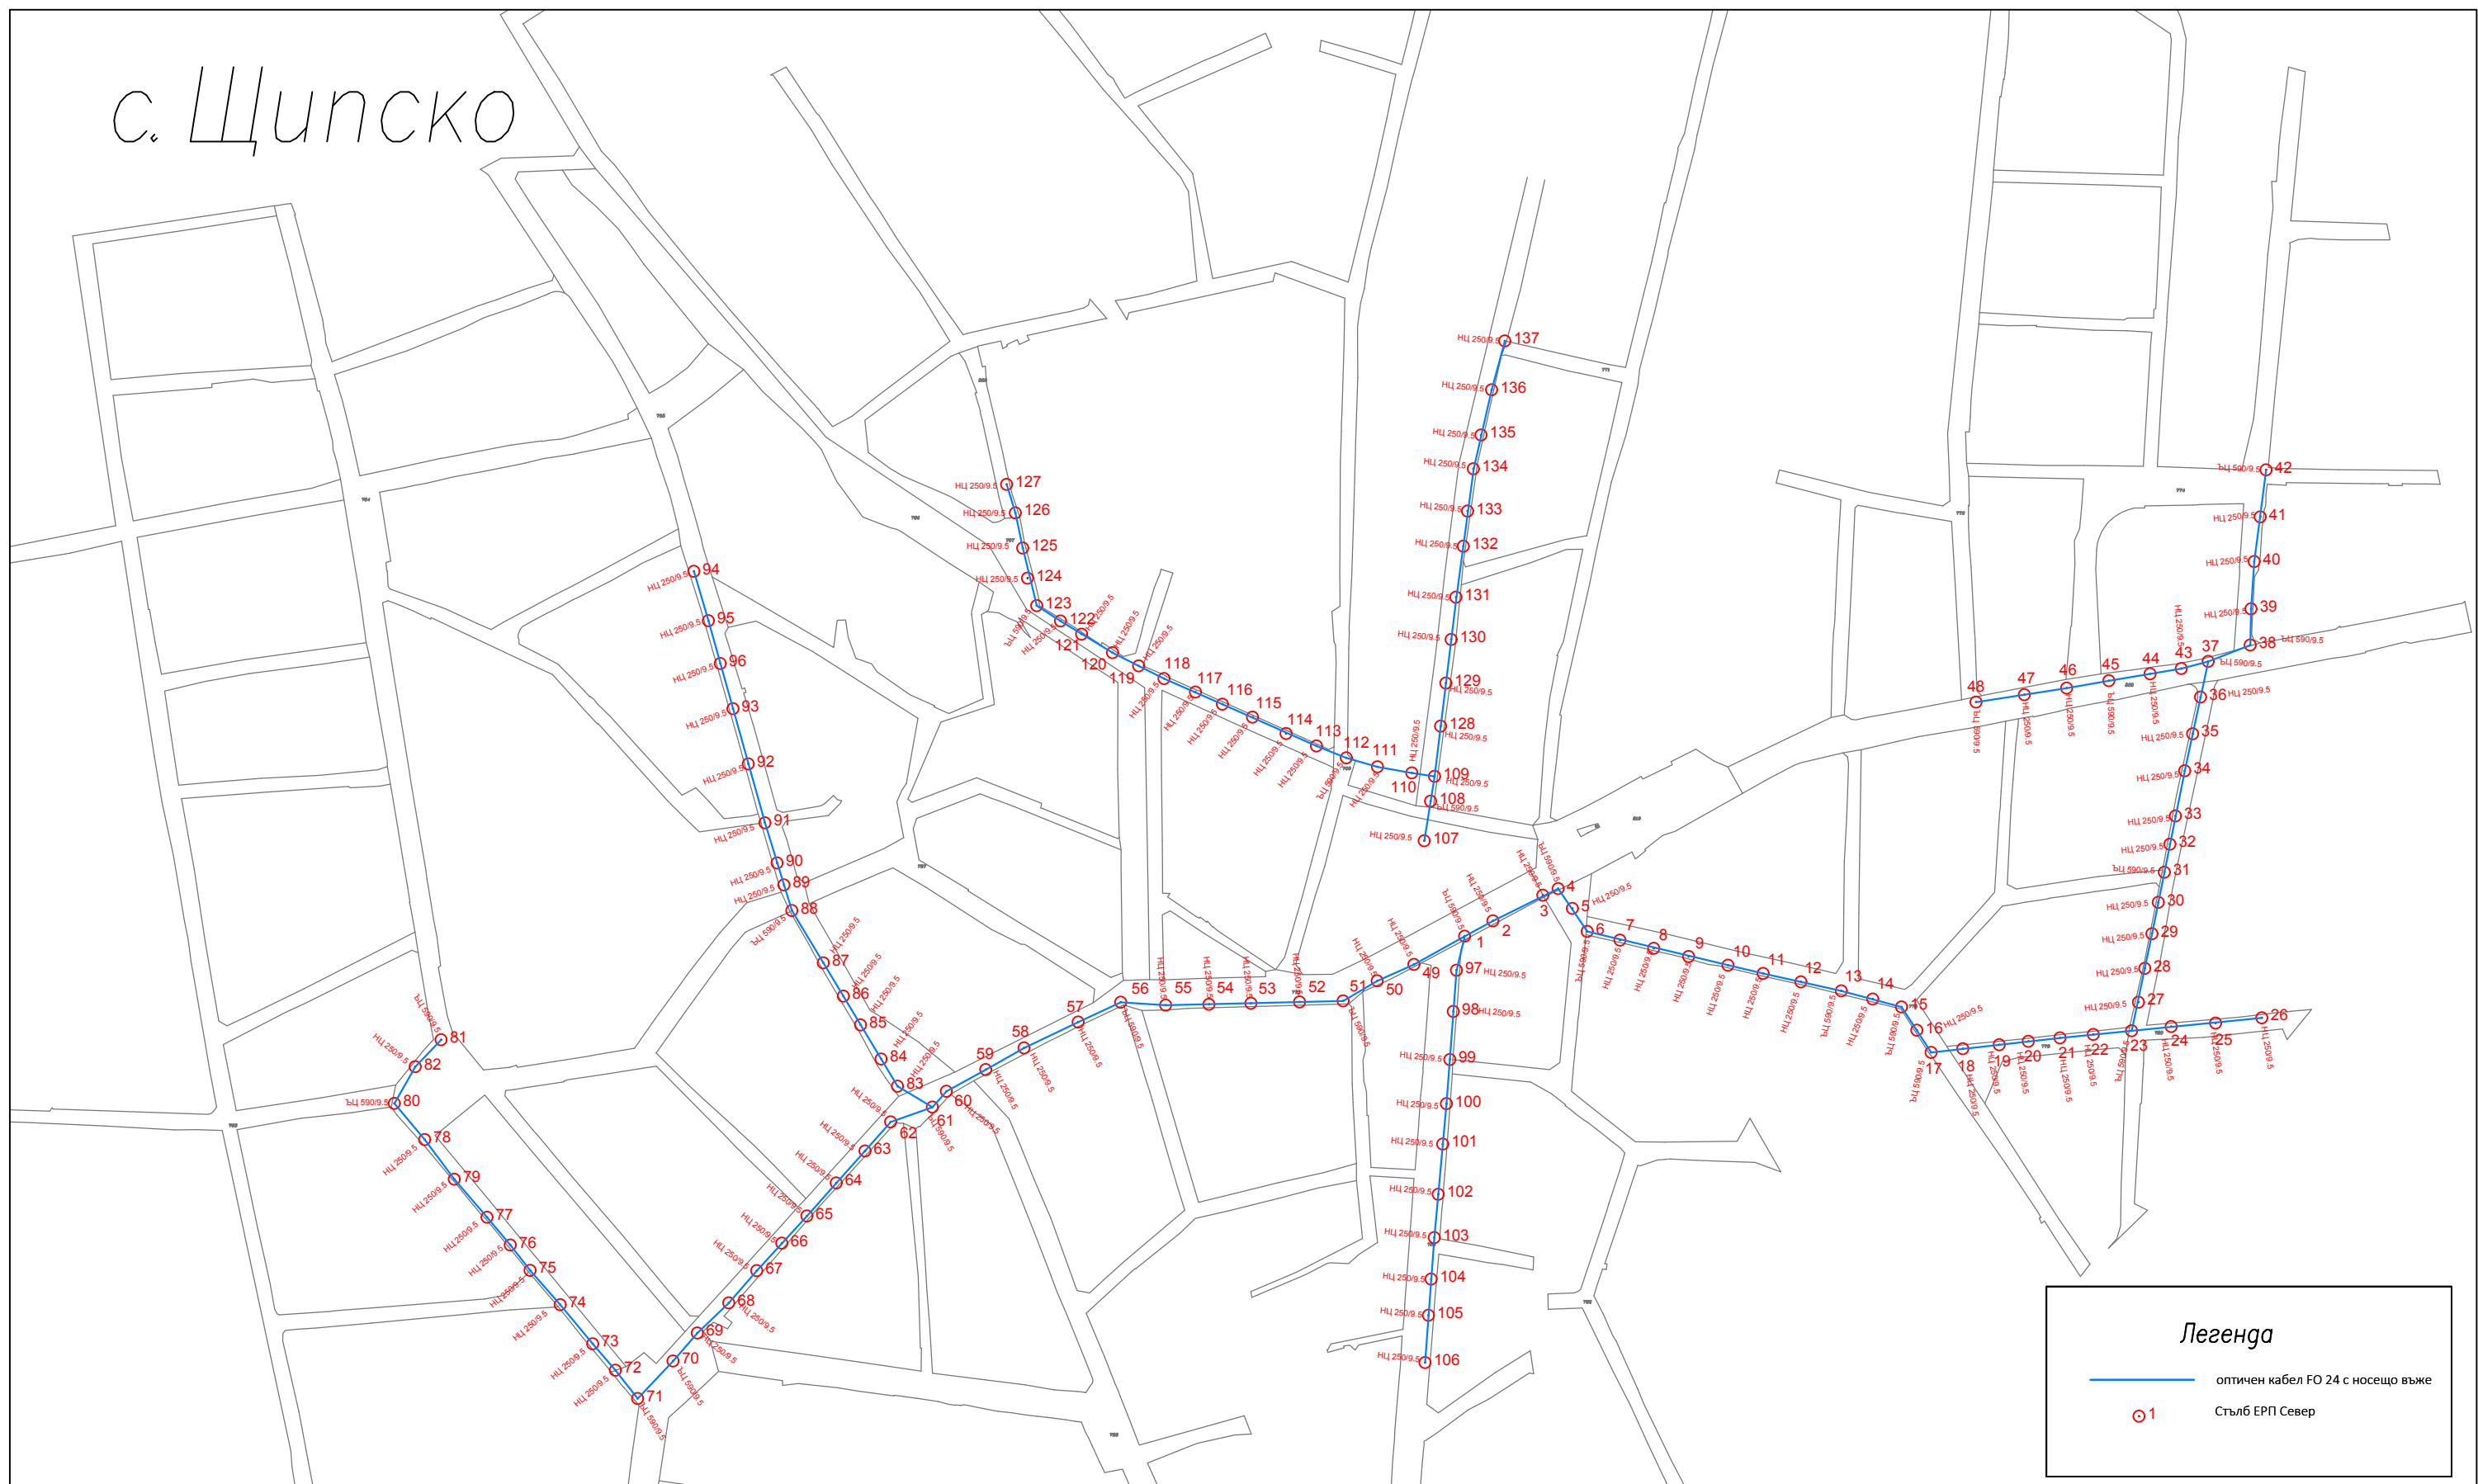

с. Щипско

Легенда

— оптичен кабел FO 24 с носещо въже
○ 1 Стълб ЕРП Север

ЕРП север "Електроразпределение Север" АД

Обект	Електронна съобщителна мрежа разположена на същ. физическа инфраструктура-стълбовна (въздушна) разпределителна ел. мрежа на територията на с. Щипско, общ. Суворово		
Чертеж	Ситуация		
Част	ЕЛ		Фаза
Чертап	Борис Арсов		М 1:1000
Водец проектант			Лист1/1
Възложител	"Електроразпределение Варна" АД		Дата:04/2021