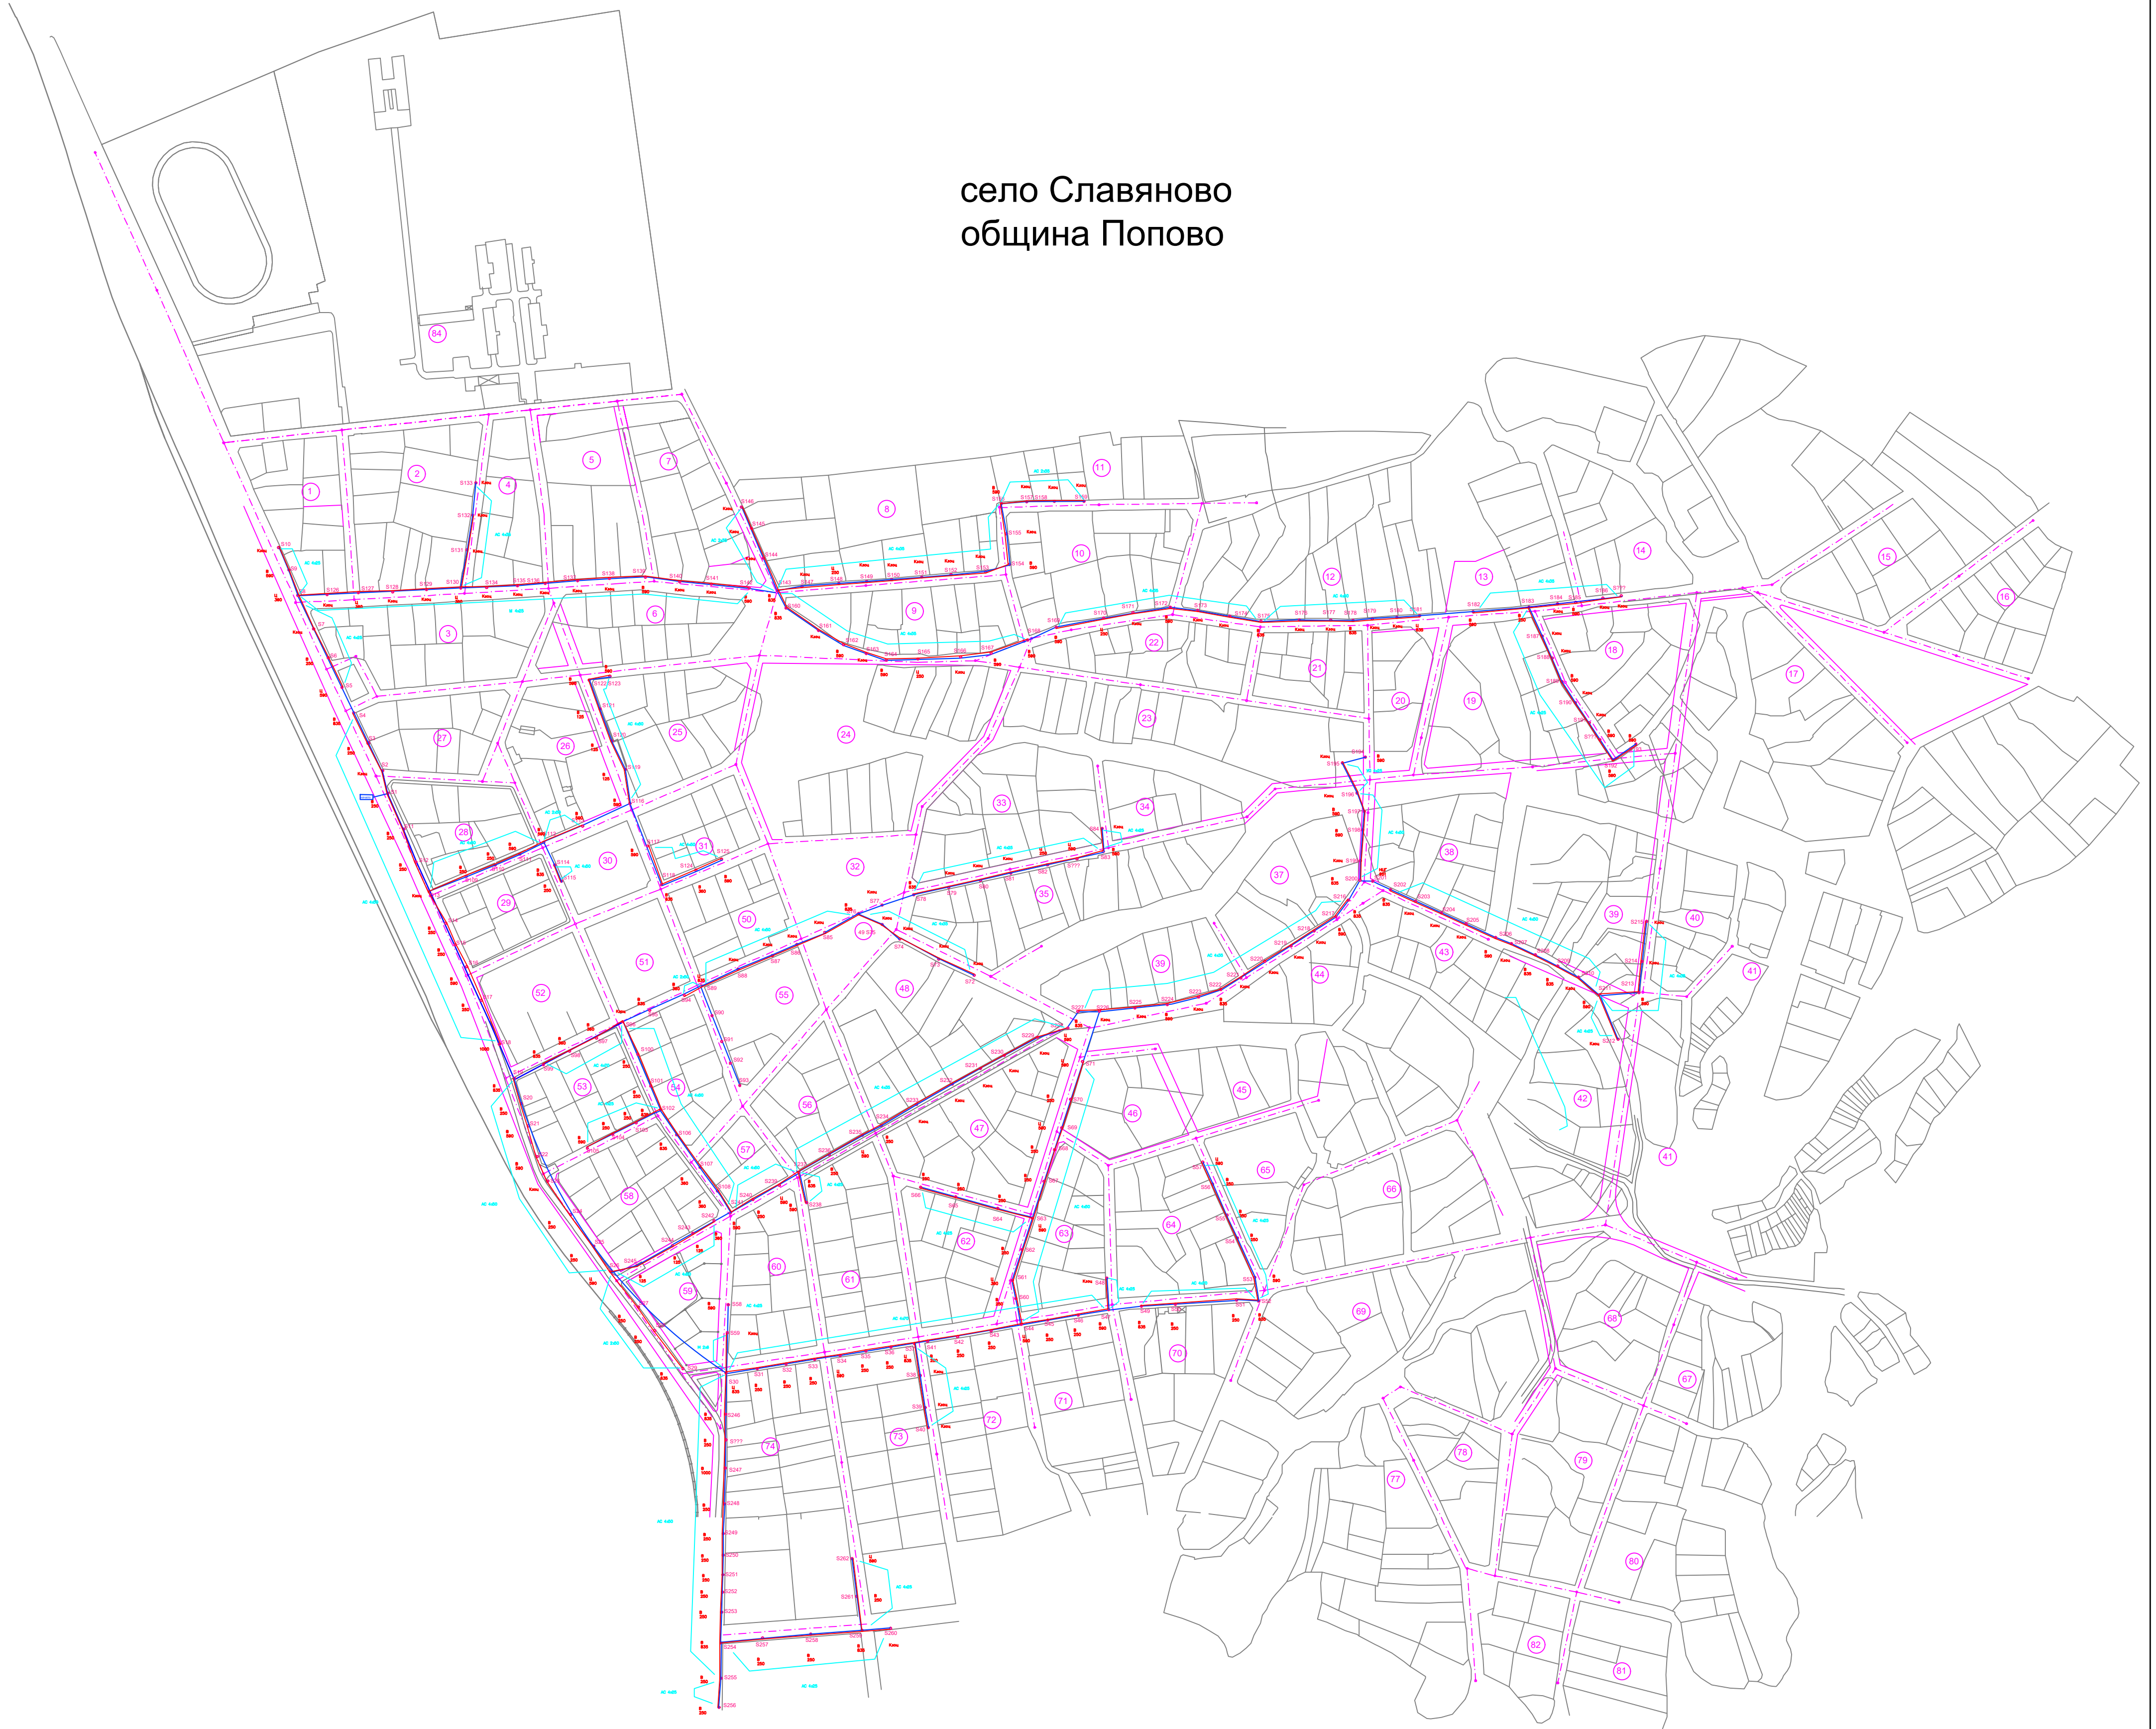

село Славяново
община Попово

ЕНП Север "Електроразпределение Север" АД			
Обект	Електронна съобщителна мрежа разположена на същ. физическа инфраструктура-стълбова (въздушна) разпределителна еп. мрежа на територията на с.Славяново, общ.Попово		
Чертеж	Ситуация		
Част	ЕЛ	Фаза	ТП
Чертал	Димитър Владев		М 1:
Водещ проектант			Лист1/1
Въложител	"Електроразпределение Север" АД		Дата 21.12.2021 г.