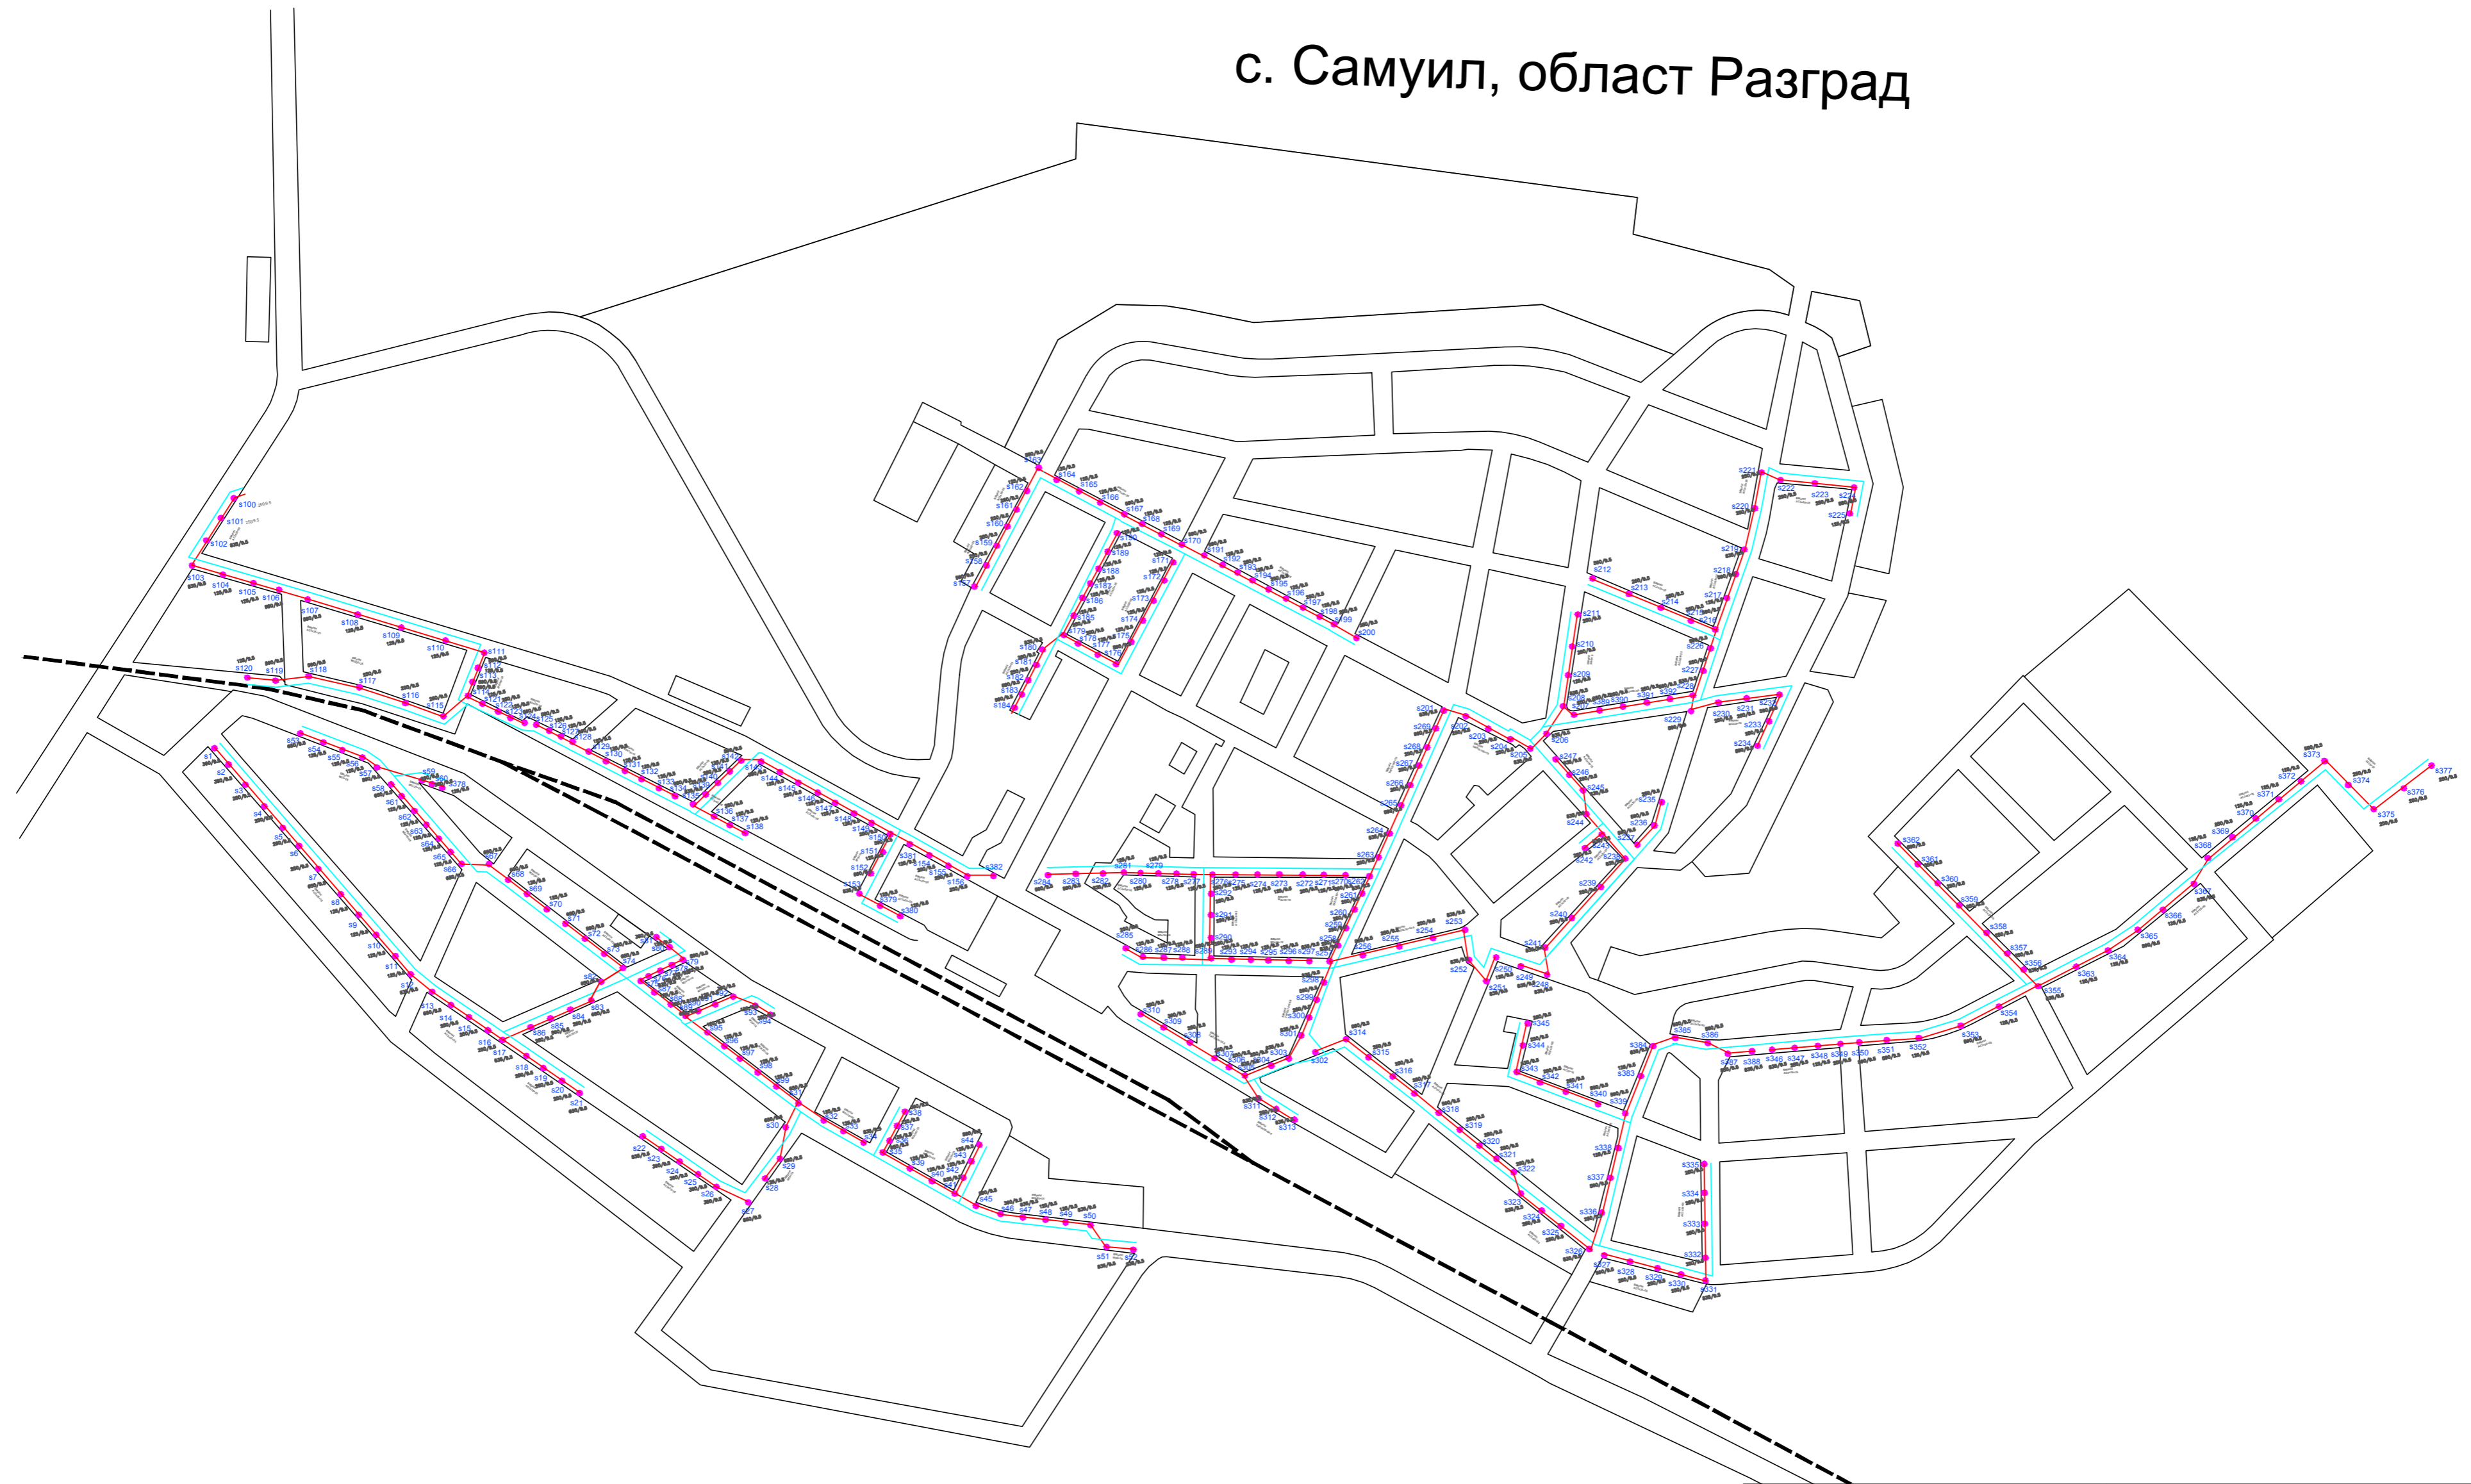

# с. Самуил, област Разград

 <b>"Електроразпределение Север" АД</b>	
Обект	Електронна съобщителна мрежа разположена на същ. физическа инфраструктура-стълбовна (въздушна) разпределителна ел. мрежа на територията на с. Самуил, общ. Самуил, обл. Разград
Чертеж	Ситуация
Част	ЕЛ
Чертал	Нина Дачева
Водещ проектант	
Възложител	"Електроразпределение Север" АД
	Фаза ТП
	М 1:5000
	Лист1/1
	Дата 15.10.2021