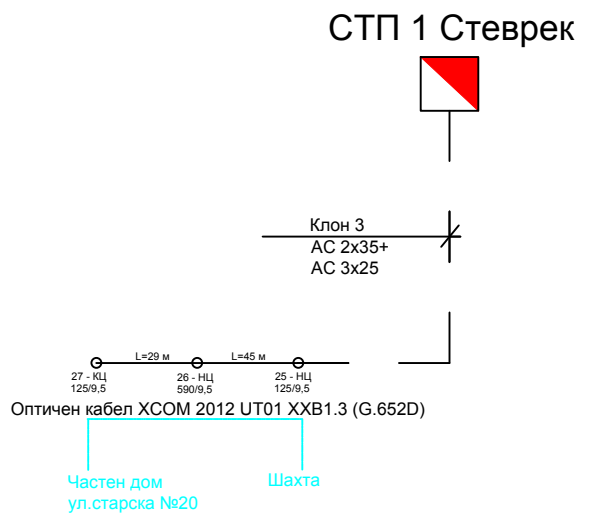

с.Майско, общ.Елена, обл.Велико Търново

с.Стеврек, общ.Антоново, обл.Търговище

ЕРП север "Електроразпределение Север" АД

Обект	СТП 1 Майско, МТП 3 Майско - с.Майско, общ.Елена, обл.Велико Търново СТП 1 Стеврек - с.Стеврек, общ.Антоново, обл.Търговище		
Чертеж	Еднолинейна схема		
Част	ЕЛ		Фаза
Проектант	Господин Табаков		М
Водещ проектант			Лист1/1
Възложител	"Електроразпределение Север" АД		Дата 5/2019