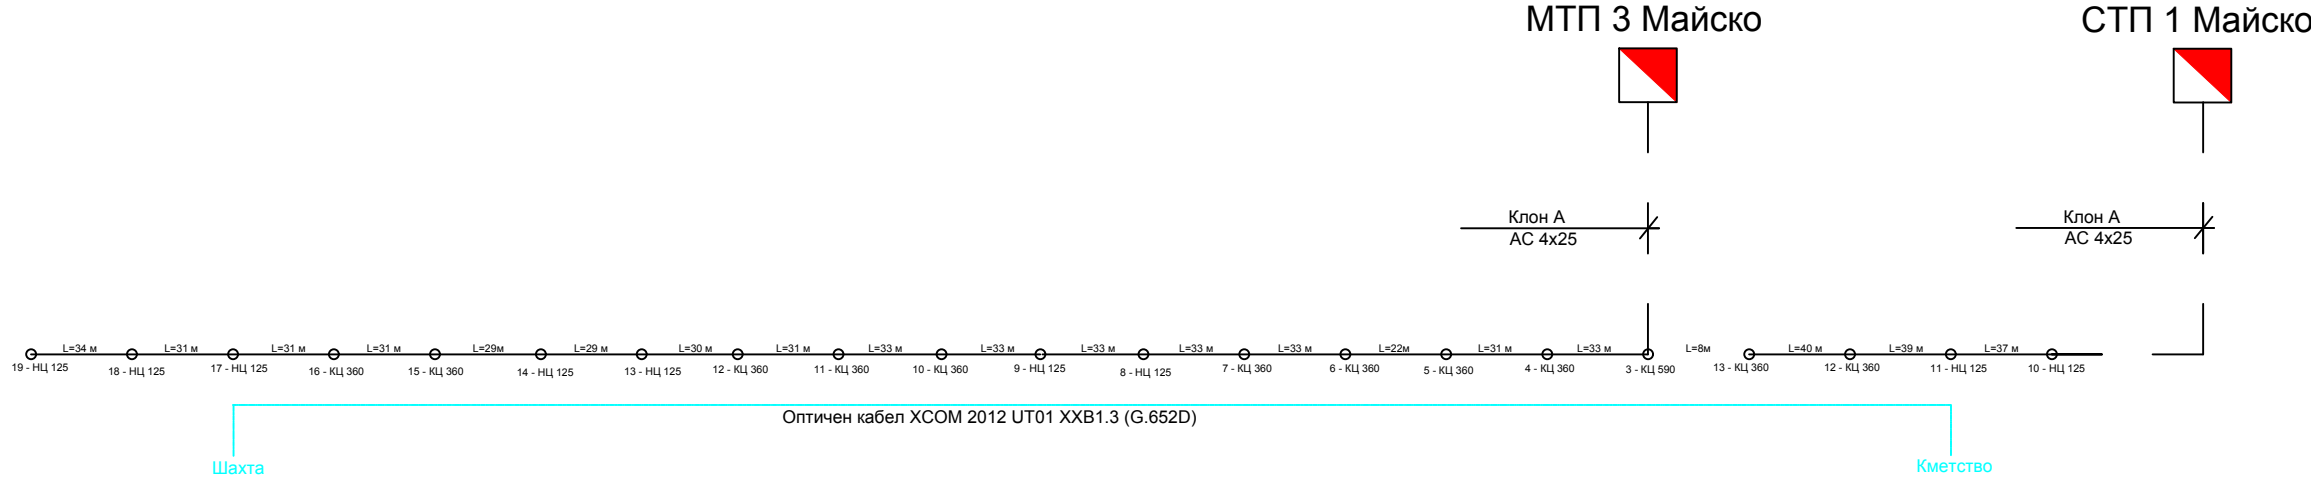

с.Майско, общ.Елена, обл.Велико Търново

с.Стеврек, общ.Антоново, обл.Търговище

ЕРП север "Електроразпределение Север" АД

Обект	СТП 1 Майско, МТП 3 Майско - с.Майско, общ.Елена, обл.Велико Търново СТП 1 Стеврек - с.Стеврек, общ.Антоново, обл.Търговище		
Чертеж	Еднолинейна схема		
Част	ЕЛ		Фаза
Проектант	Господин Табаков		М
Водещ проектант			Лист1/1
Възложител	"Електроразпределение Север" АД		Дата 5/2019