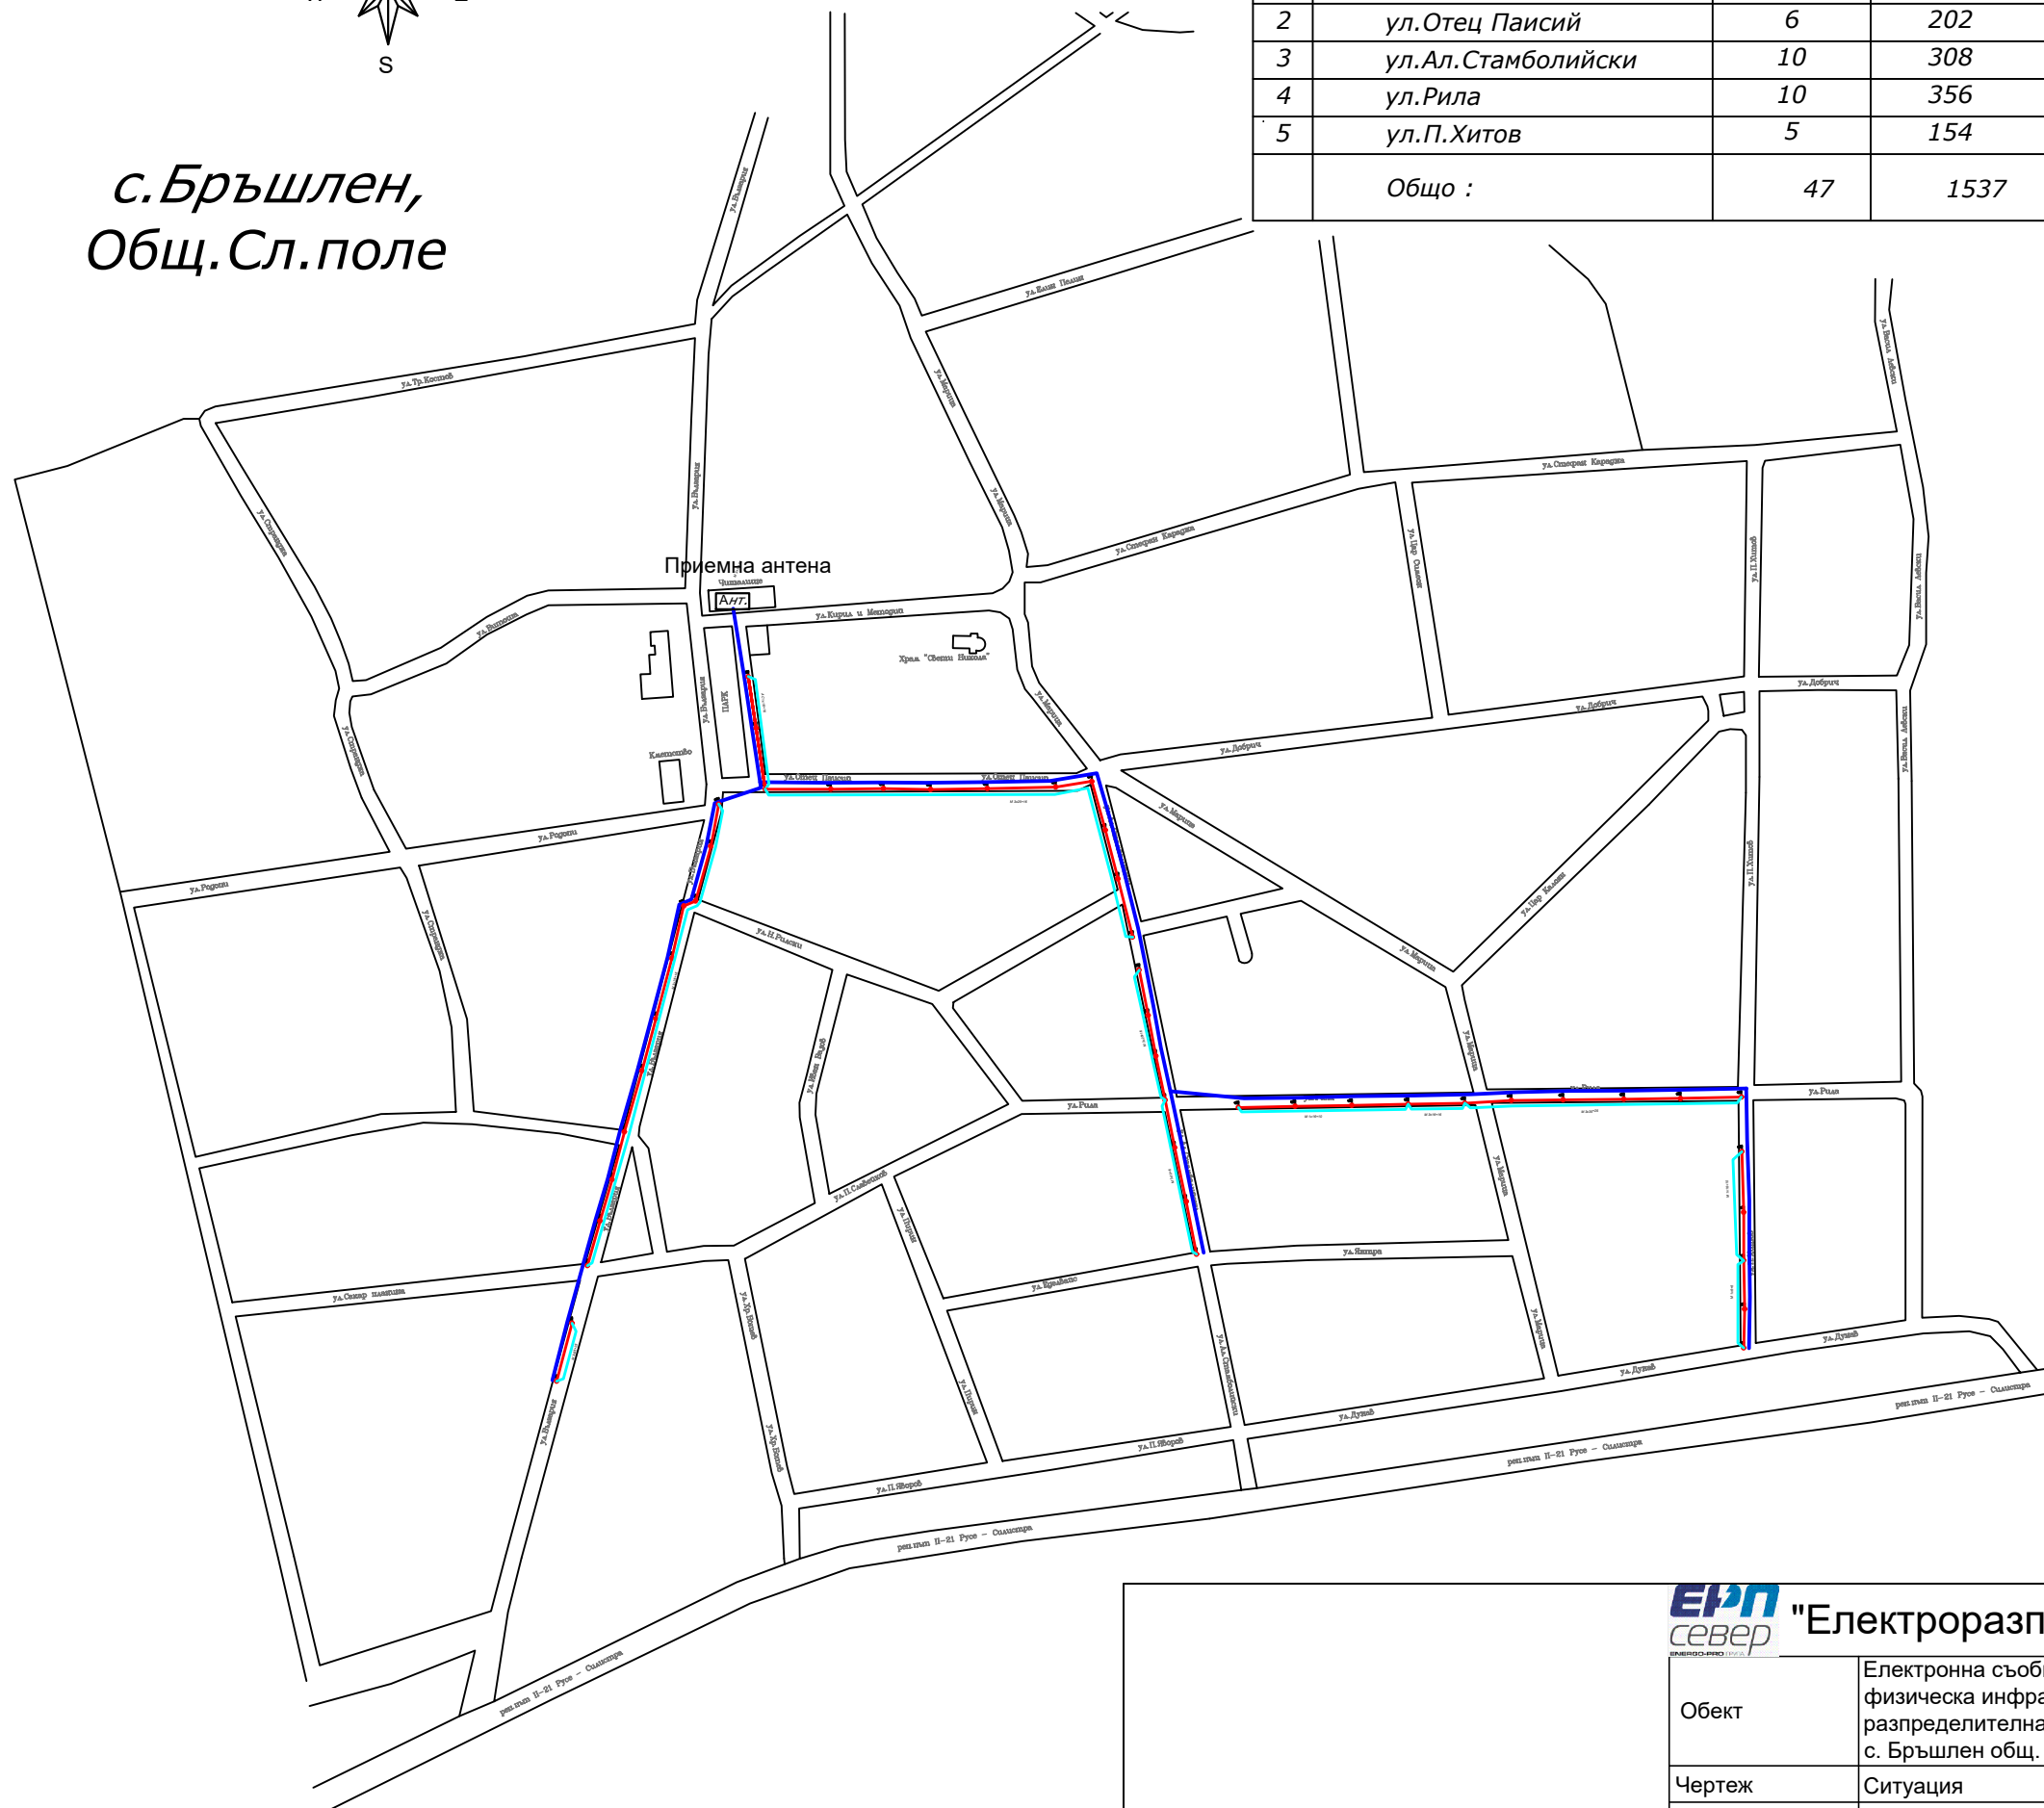

**с. Бръшлен,  
Общ. Сл. поле**

№	Наименование на улицата	Брой стълбове	Дължина (м)
1	ул. България	16	517
2	ул. Отец Паисий	6	202
3	ул. Ал. Стамболийски	10	308
4	ул. Рила	10	356
5	ул. П. Хитов	5	154
	Общо :	47	1537

**ЕРП север** "Електроразпределение Север" АД

Обект	Електронна съобщителна мрежа разположена на същ. физическа инфраструктура-стълбовна (въздушна) разпределителна ел. мрежа на територията на с. Бръшлен общ. Сливо поле		
Чертеж	Ситуация		
Част	ЕЛ		Фаза
Чертал	Бонка Михайлова		М 1:1000
Водещ проектант			Лист1/1
Възложител	"Електроразпределение Варна" АД		Дата:09/2020